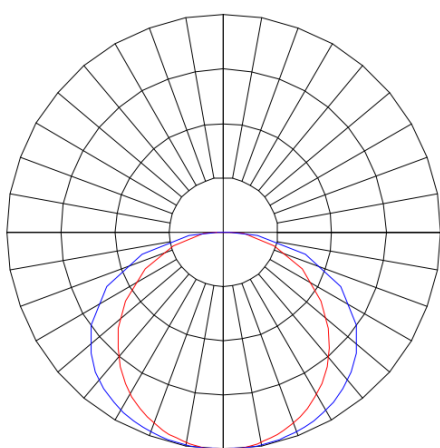

# MINOTAURO HE RETANGULAR SOBREPOR 210X1200 PS TRANSLUCIDO 21W LUMINACHROMA-1 2700K IRC95 (OPÇÕESPBE)

datasheet gerado em  
21-06-26

REF.: MINOTAURO HE-RT-SB-X-DFPSTRANSL-21-LUMINACHROMA-1-27-95-210X1200-(OPÇÕESPBE)

A = 55mm | B = 210mm | C = 1200mm

Aplicação	Ambiente interno
Instalação	Sobrepor
Altura	55
Largura	210
Comprimento	1200
IP	20
Corpo	Alumínio
Cor	Branca, Preta ou Especial
Ótica principal	Difusor
Potência	21W
Fluxo Luminária	1846lm
Intensidade	544cd
Eficácia	88lm/W
Facho	Difuso
CCT	2700K
IRC	>95
Tensão	220V
Dimerização	Liga/Desliga, Dali ou 0-10
Garantia	5 anos
UGR	Espaçamento 1m (4H/8H) - >24/>21
Tipo de LED	Luminachroma
Vida útil	50.000 (ta<25°C)
Eficácia do LED	130lm/W
Fluxo Luminoso do LED	2614lm
Potência do LED	20,1W