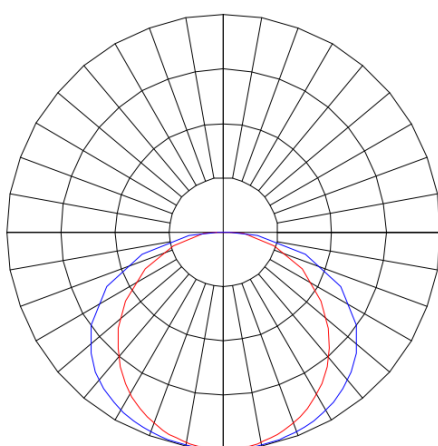

REF.: MINOTAURO HE-RT-SB-X-DFPSTRANSL-21-LUMINACHROMA-1-27-95-210X1200-(OPÇÕESPBE)

A = 55mm | B = 210mm | C = 1200mm

Luminária retangular de sobrepor, 21W 2700K IRC>95. Corpo em alumínio. Acabamento branco, preto ou especial. Controle óptico principal através de difusor em poliestireno translúcido. Luminária grau de proteção IP-20. Tensão de trabalho 220V.

Aplicação	Ambiente interno
Instalação	Sobrepor
Altura	55
Largura	210
Comprimento	1200
IP	20
Corpo	Alumínio
Cor	Branca, Preta ou Especial
Ótica principal	Difusor
Potência	21W
Fluxo Luminária	1846lm
Intensidade	544cd
Eficácia	88lm/W
Facho	Difuso
CCT	2700K
IRC	>95
Tensão	220V
Dimerização	Liga/Desliga, Dali ou 0-10
Garantia	5 anos
UGR	Espaçamento 1m (4H/8H) - >24/>21
Tipo de LED	Luminachroma
Vida útil	50.000 (ta<25°C)
Eficácia do LED	130lm/W
Fluxo Luminoso do LED	2614lm
Potência do LED	20,1W