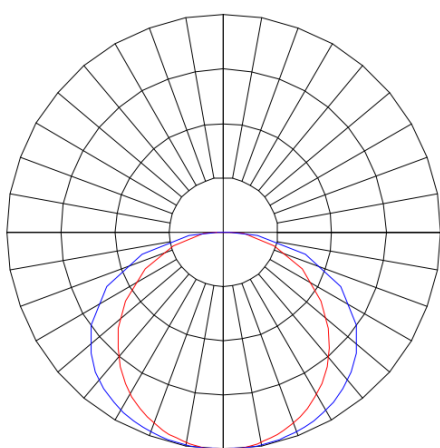

# MINOTAURO HE RETANGULAR SOBREPOR 210X1200 PS TRANSLUCIDO 21W LUMINACHROMA-1 2700K IRC95 (OPÇÕESPBE)

datasheet gerado em  
20-06-26

REF.: MINOTAURO HE-RT-SB-X-DFPSTRANSL-21-LUMINACHROMA-1-27-95-210X1200-(OPÇÕESPBE)

A = 55mm | B = 210mm | C = 1200mm

Aplicação	Ambiente interno
Instalação	Sobrepor
Altura	55
Largura	210
Comprimento	1200
IP	20
Corpo	Alumínio
Cor	Branca, Preta ou Especial
Ótica principal	Difusor
Potência	21W
Fluxo Luminária	1846lm
Intensidade	544cd
Eficácia	88lm/W
Facho	Difuso
CCT	2700K
IRC	>95
Tensão	220V
Dimerização	Liga/Desliga, Dali ou 0-10
Garantia	5 anos
UGR	Espaçamento 1m (4H/8H) - >24/>21
Tipo de LED	Luminachroma
Vida útil	50.000 (ta<25°C)
Eficácia do LED	130lm/W
Fluxo Luminoso do LED	2614lm
Potência do LED	20,1W