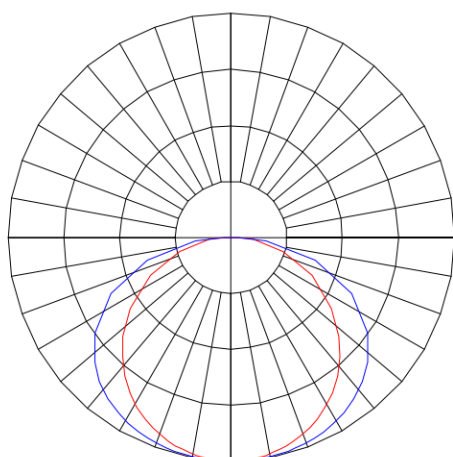

MINOTAURO HE RETANGULAR SOBREPOR 210X600 PS TRANSLUCIDO 21W LUMINACHROMA-1 2700K IRC95 (OPÇÕESPBE)

datasheet gerado em
21-06-26

REF.: MINOTAURO HE-RT-SB-X-DFPSTRANSL-21-LUMINACHROMA-1-27-95-210X600-(OPÇÕESPBE)

A = 55mm | B = 210mm | C = 600mm

IMPORTANTE: ENSAIOS REALIZADOS A 25°C

Aplicação	Ambiente interno
Instalação	Sobrepor
Altura	55
Largura	210
Comprimento	600
IP	20
Corpo	Alumínio
Cor	Branca, Preta ou Especial
Ótica principal	Difusor
Potência	21W
Fluxo Luminária	1711lm
Intensidade	496cd
Eficácia	81lm/W
Facho	Difuso
CCT	2700K
IRC	>95
Tensão	220V
Dimerização	Liga/Desliga, Dali ou 0-10
Garantia	5 anos
UGR	Espaçamento 1m (4H/8H) - >26/>24
Tipo de LED	Luminachroma
Vida útil	50.000 (ta<25°C)
Eficácia do LED	130lm/W
Fluxo Luminoso do LED	2614lm
Potência do LED	20,1W