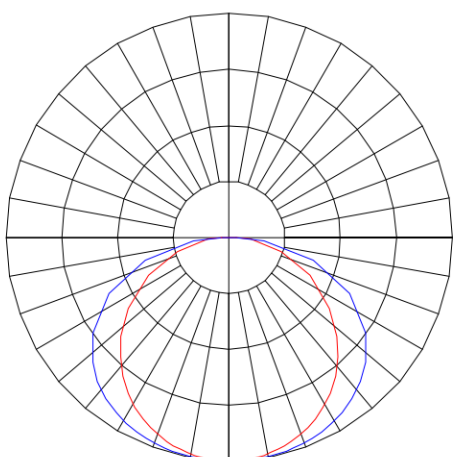

# MINOTAURO HE RETANGULAR SOBREPOR 210X600 PS TRANSLUCIDO 21W LUMINACHROMA-1 2700K IRC95 (OPÇÕESPBE)

datasheet gerado em  
20-06-26

REF.: MINOTAURO HE-RT-SB-X-DFPSTRANSL-21-LUMINACHROMA-1-27-95-210X600-(OPÇÕESPBE)

A = 55mm | B = 210mm | C = 600mm

IMPORTANTE: ENSAIOS REALIZADOS A 25°C

Aplicação	Ambiente interno
Instalação	Sobrepor
Altura	55
Largura	210
Comprimento	600
IP	20
Corpo	Alumínio
Cor	Branca, Preta ou Especial
Ótica principal	Difusor
Potência	21W
Fluxo Luminária	1711lm
Intensidade	496cd
Eficácia	81lm/W
Facho	Difuso
CCT	2700K
IRC	>95
Tensão	220V
Dimerização	Liga/Desliga, Dali ou 0-10
Garantia	5 anos
UGR	Espaçamento 1m (4H/8H) - >26/>24
Tipo de LED	Luminachroma
Vida útil	50.000 (ta<25°C)
Eficácia do LED	130lm/W
Fluxo Luminoso do LED	2614lm
Potência do LED	20,1W