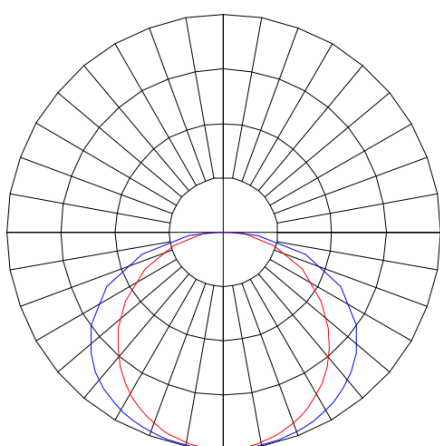

MINOTAURO HE RETANGULAR SOBREPOR 210X1200 PS TRANSLUCIDO 21W LUMINACHROMA-1 3000K IRC95 (OPÇÕESPBE)

datasheet gerado em
21-06-26

REF.: MINOTAURO HE-RT-SB-X-DFPSTRANSL-21-LUMINACHROMA-1-30-95-210X1200-(OPÇÕESPBE)

A = 55mm | B = 210mm | C = 1200mm

Aplicação	Ambiente interno
Instalação	Sobrepor
Altura	55
Largura	210
Comprimento	1200
IP	20
Corpo	Alumínio
Cor	Branca, Preta ou Especial
Ótica principal	Difusor
Potência	21W
Fluxo Luminária	1949lm
Intensidade	575cd
Eficácia	93lm/W
Facho	Difuso
CCT	3000K
IRC	>95
Tensão	220V
Dimerização	Liga/Desliga, Dali ou 0-10
Garantia	5 anos
UGR	Espaçamento 1m (4H/8H) - >24/>22
Tipo de LED	Luminachroma
Vida útil	50.000 (ta<25°C)
Eficácia do LED	137lm/W
Fluxo Luminoso do LED	2759lm
Potência do LED	20,1W