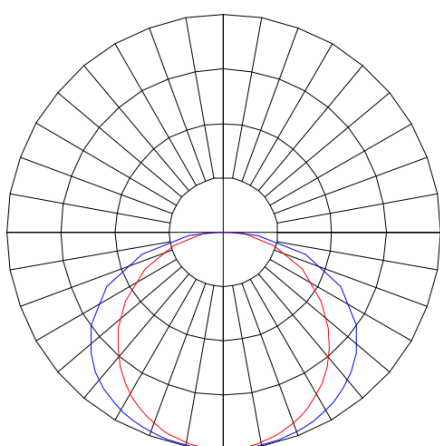

MINOTAURO HE RETANGULAR SOBREPOR 210X1200 PS TRANSLUCIDO 21W LUMINACHROMA-1 3000K IRC95 (OPÇÕESPBE)

datasheet gerado em
20-06-26

REF.: MINOTAURO HE-RT-SB-X-DFPSTRANSL-21-LUMINACHROMA-1-30-95-210X1200-(OPÇÕESPBE)

A = 55mm | B = 210mm | C = 1200mm

Aplicação	Ambiente interno
Instalação	Sobrepor
Altura	55
Largura	210
Comprimento	1200
IP	20
Corpo	Alumínio
Cor	Branca, Preta ou Especial
Ótica principal	Difusor
Potência	21W
Fluxo Luminária	1949lm
Intensidade	575cd
Eficácia	93lm/W
Facho	Difuso
CCT	3000K
IRC	>95
Tensão	220V
Dimerização	Liga/Desliga, Dali ou 0-10
Garantia	5 anos
UGR	Espaçamento 1m (4H/8H) - >24/>22
Tipo de LED	Luminachroma
Vida útil	50.000 (ta<25°C)
Eficácia do LED	137lm/W
Fluxo Luminoso do LED	2759lm
Potência do LED	20,1W