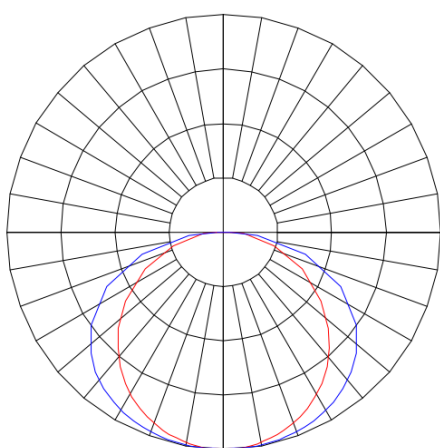

REF.: MINOTAURO HE-RT-SB-X-DFPSTRANSL-21-LUMINACHROMA-1-30-95-210X1200-(OPÇÕESPBE)

A = 55mm | B = 210mm | C = 1200mm

Luminária retangular de sobrepor, 21W 3000K IRC>95. Corpo em alumínio. Acabamento branco, preto ou especial. Controle óptico principal através de difusor em poliestireno translúcido. Luminária grau de proteção IP-20. Tensão de trabalho 220V.

Aplicação	Ambiente interno
Instalação	Sobrepor
Altura	55
Largura	210
Comprimento	1200
IP	20
Corpo	Alumínio
Cor	Branca, Preta ou Especial
Ótica principal	Difusor
Potência	21W
Fluxo Luminária	1949lm
Intensidade	575cd
Eficácia	93lm/W
Facho	Difuso
CCT	3000K
IRC	>95
Tensão	220V
Dimerização	Liga/Desliga, Dali ou 0-10
Garantia	5 anos
UGR	Espaçamento 1m (4H/8H) - >24/>22
Tipo de LED	Luminachroma
Vida útil	50.000 (ta<25°C)
Eficácia do LED	137lm/W
Fluxo Luminoso do LED	2759lm
Potência do LED	20,1W