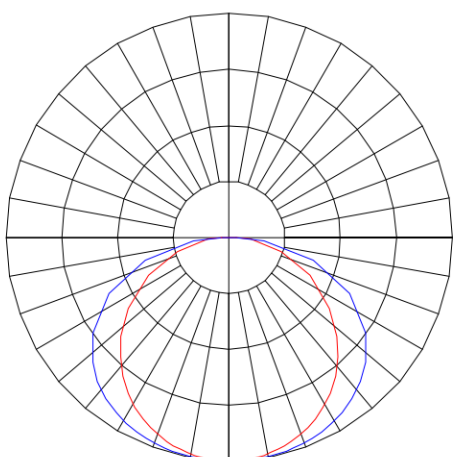

# MINOTAURO HE RETANGULAR SOBREPOR 210X600 PS TRANSLUCIDO 21W LUMINACHROMA-1 3000K IRC95 (OPÇÕESPBE)

datasheet gerado em  
21-06-26

REF.: MINOTAURO HE-RT-SB-X-DFPSTRANSL-21-LUMINACHROMA-1-30-95-210X600-(OPÇÕESPBE)

A = 55mm | B = 210mm | C = 600mm

IMPORTANTE: ENSAIOS REALIZADOS A 25°C

Aplicação	Ambiente interno
Instalação	Sobrepor
Altura	55
Largura	210
Comprimento	600
IP	20
Corpo	Alumínio
Cor	Branca, Preta ou Especial
Ótica principal	Difusor
Potência	21W
Fluxo Luminária	1806lm
Intensidade	524cd
Eficácia	86lm/W
Facho	Difuso
CCT	3000K
IRC	>95
Tensão	220V
Dimerização	Liga/Desliga, Dali ou 0-10
Garantia	5 anos
UGR	Espaçamento 1m (4H/8H) - >26/>24
Tipo de LED	Luminachroma
Vida útil	50.000 (ta<25°C)
Eficácia do LED	137lm/W
Fluxo Luminoso do LED	2759lm
Potência do LED	20,1W