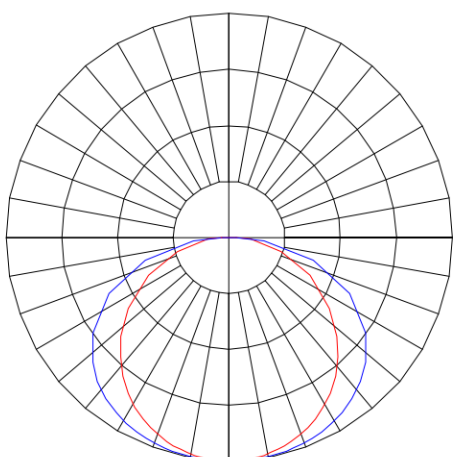

# MINOTAURO HE RETANGULAR SOBREPOR 210X600 PS TRANSLUCIDO 21W LUMINACHROMA-1 3000K IRC95 (OPÇÕESPBE)

datasheet gerado em  
20-06-26

REF.: MINOTAURO HE-RT-SB-X-DFPSTRANSL-21-LUMINACHROMA-1-30-95-210X600-(OPÇÕESPBE)

A = 55mm | B = 210mm | C = 600mm

IMPORTANTE: ENSAIOS REALIZADOS A 25°C

Aplicação	Ambiente interno
Instalação	Sobrepor
Altura	55
Largura	210
Comprimento	600
IP	20
Corpo	Alumínio
Cor	Branca, Preta ou Especial
Ótica principal	Difusor
Potência	21W
Fluxo Luminária	1806lm
Intensidade	524cd
Eficácia	86lm/W
Facho	Difuso
CCT	3000K
IRC	>95
Tensão	220V
Dimerização	Liga/Desliga, Dali ou 0-10
Garantia	5 anos
UGR	Espaçamento 1m (4H/8H) - >26/>24
Tipo de LED	Luminachroma
Vida útil	50.000 (ta<25°C)
Eficácia do LED	137lm/W
Fluxo Luminoso do LED	2759lm
Potência do LED	20,1W