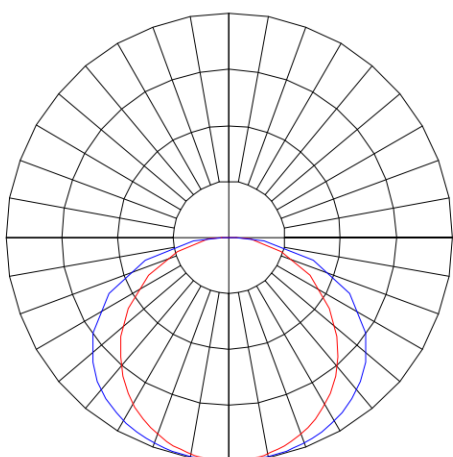

REF.: MINOTAURO HE-RT-SB-X-DFPSTRANSL-21-LUMINACHROMA-1-30-95-210X600-(OPÇÕESPBE)

A = 55mm | B = 210mm | C = 600mm

Luminária retangular de sobrepor, 21W 3000K IRC>95. Corpo em alumínio. Acabamento branco, preto ou especial. Controle óptico principal através de difusor em poliestireno translúcido. Luminária grau de proteção IP-20. Tensão de trabalho 220V.

Aplicação	Ambiente interno
Instalação	Sobrepor
Altura	55
Largura	210
Comprimento	600
IP	20
Corpo	Alumínio
Cor	Branca, Preta ou Especial
Ótica principal	Difusor
Potência	21W
Fluxo Luminária	1806lm
Intensidade	524cd
Eficácia	86lm/W
Facho	Difuso
CCT	3000K
IRC	>95
Tensão	220V
Dimerização	Liga/Desliga, Dali ou 0-10
Garantia	5 anos
UGR	Espaçamento 1m (4H/8H) - >26/>24
Tipo de LED	Luminachroma
Vida útil	50.000 (ta<25°C)
Eficácia do LED	137lm/W
Fluxo Luminoso do LED	2759lm
Potência do LED	20,1W