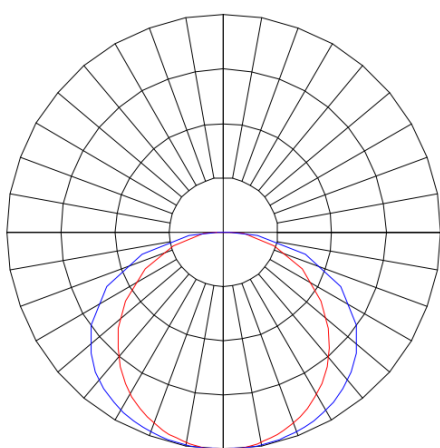

MINOTAURO HE RETANGULAR SOBREPOR 210X1200 PS TRANSLUCIDO 21W LUMINACHROMA-1 4000K IRC95 (OPÇÕESPBE)

datasheet gerado em
20-06-26

REF.: MINOTAURO HE-RT-SB-X-DFPSTRANSL-21-LUMINACHROMA-1-40-95-210X1200-(OPÇÕESPBE)

A = 55mm | B = 210mm | C = 1200mm

Aplicação	Ambiente interno
Instalação	Sobrepor
Altura	55
Largura	210
Comprimento	1200
IP	20
Corpo	Alumínio
Cor	Branca, Preta ou Especial
Ótica principal	Difusor
Potência	21W
Fluxo Luminária	2000lm
Intensidade	590cd
Eficácia	95lm/W
Facho	Difuso
CCT	4000K
IRC	>95
Tensão	220V
Dimerização	Liga/Desliga, Dali ou 0-10
Garantia	5 anos
UGR	Espaçamento 1m (4H/8H) - >24/>22
Tipo de LED	Luminachroma
Vida útil	50.000 (ta<25°C)
Eficácia do LED	141lm/W
Fluxo Luminoso do LED	2831lm
Potência do LED	20,1W