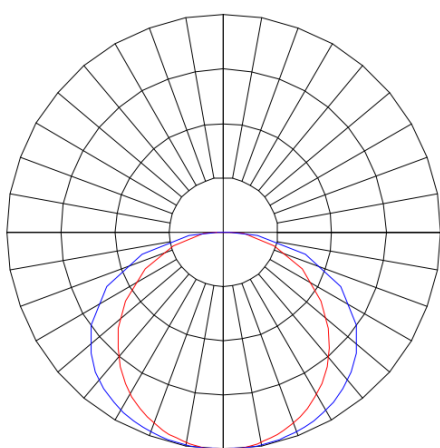

# MINOTAURO HE RETANGULAR SOBREPOR 210X1200 PS TRANSLUCIDO 21W LUMINACHROMA-1 4000K IRC95 (OPÇÕESPBE)

datasheet gerado em  
21-06-26

REF.: MINOTAURO HE-RT-SB-X-DFPSTRANSL-21-LUMINACHROMA-1-40-95-210X1200-(OPÇÕESPBE)

A = 55mm | B = 210mm | C = 1200mm

Aplicação	Ambiente interno
Instalação	Sobrepor
Altura	55
Largura	210
Comprimento	1200
IP	20
Corpo	Alumínio
Cor	Branca, Preta ou Especial
Ótica principal	Difusor
Potência	21W
Fluxo Luminária	2000lm
Intensidade	590cd
Eficácia	95lm/W
Facho	Difuso
CCT	4000K
IRC	>95
Tensão	220V
Dimerização	Liga/Desliga, Dali ou 0-10
Garantia	5 anos
UGR	Espaçamento 1m (4H/8H) - >24/>22
Tipo de LED	Luminachroma
Vida útil	50.000 (ta<25°C)
Eficácia do LED	141lm/W
Fluxo Luminoso do LED	2831lm
Potência do LED	20,1W