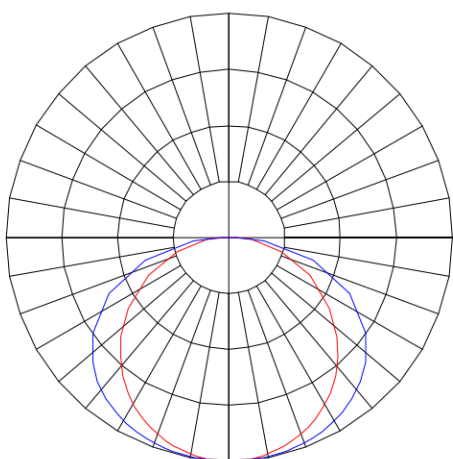

MINOTAURO HE RETANGULAR SOBREPOR 210X600 PS TRANSLUCIDO 21W LUMINACHROMA-1 4000K IRC95 (OPÇÕESPBE)

datasheet gerado em
20-06-26

REF.: MINOTAURO HE-RT-SB-X-DFPSTRANSL-21-LUMINACHROMA-1-40-95-210X600-(OPÇÕESPBE)

A = 55mm | B = 210mm | C = 600mm

IMPORTANTE: ENSAIOS REALIZADOS A 25°C

Aplicação	Ambiente interno
Instalação	Sobrepor
Altura	55
Largura	210
Comprimento	600
IP	20
Corpo	Alumínio
Cor	Branca, Preta ou Especial
Ótica principal	Difusor
Potência	21W
Fluxo Luminária	1854lm
Intensidade	538cd
Eficácia	88lm/W
Facho	Difuso
CCT	4000K
IRC	>95
Tensão	220V
Dimerização	Liga/Desliga, Dali ou 0-10
Garantia	5 anos
UGR	Espaçamento 1m (4H/8H) - >26/>24
Tipo de LED	Luminachroma
Vida útil	50.000 (ta<25°C)
Eficácia do LED	141lm/W
Fluxo Luminoso do LED	2831lm
Potência do LED	20,1W