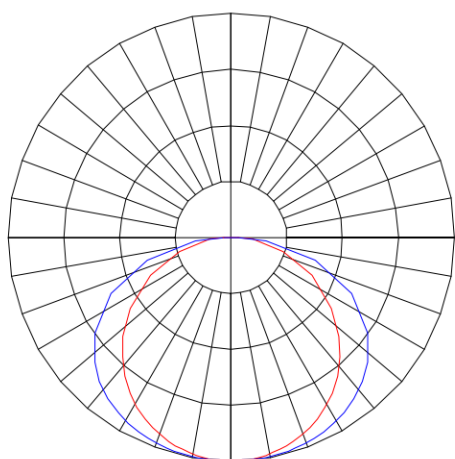

# MINOTAURO HE RETANGULAR SOBREPOR 210X600 PS TRANSLUCIDO 21W LUMINACHROMA-1 4000K IRC95 (OPÇÕESPBE)

datasheet gerado em  
21-06-26

REF.: MINOTAURO HE-RT-SB-X-DFPSTRANSL-21-LUMINACHROMA-1-40-95-210X600-(OPÇÕESPBE)

A = 55mm | B = 210mm | C = 600mm

IMPORTANTE: ENSAIOS REALIZADOS A 25°C

Aplicação	Ambiente interno
Instalação	Sobrepor
Altura	55
Largura	210
Comprimento	600
IP	20
Corpo	Alumínio
Cor	Branca, Preta ou Especial
Ótica principal	Difusor
Potência	21W
Fluxo Luminária	1854lm
Intensidade	538cd
Eficácia	88lm/W
Facho	Difuso
CCT	4000K
IRC	>95
Tensão	220V
Dimerização	Liga/Desliga, Dali ou 0-10
Garantia	5 anos
UGR	Espaçamento 1m (4H/8H) - >26/>24
Tipo de LED	Luminachroma
Vida útil	50.000 (ta<25°C)
Eficácia do LED	141lm/W
Fluxo Luminoso do LED	2831lm
Potência do LED	20,1W