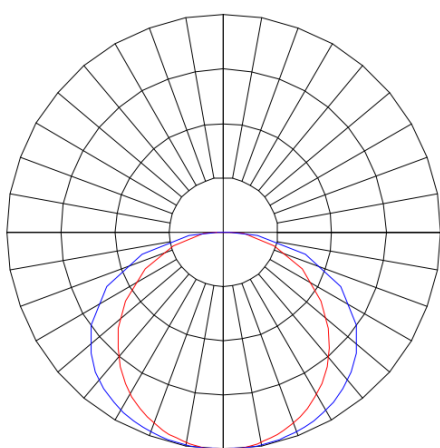

MINOTAURO HE RETANGULAR SOBREPOR 210X1200 PS TRANSLUCIDO 21W LUMINACHROMA-1 5000K IRC95 (OPÇÕESPBE)

datasheet gerado em
20-06-26

REF.: MINOTAURO HE-RT-SB-X-DFPSTRANSL-21-LUMINACHROMA-1-50-95-210X1200-(OPÇÕESPBE)

A = 55mm | B = 210mm | C = 1200mm

Aplicação	Ambiente interno
Instalação	Sobrepor
Altura	55
Largura	210
Comprimento	1200
IP	20
Corpo	Alumínio
Cor	Branca, Preta ou Especial
Ótica principal	Difusor
Potência	21W
Fluxo Luminária	2000lm
Intensidade	590cd
Eficácia	95lm/W
Facho	Difuso
CCT	5000K
IRC	>95
Tensão	220V
Dimerização	Liga/Desliga, Dali ou 0-10
Garantia	5 anos
UGR	Espaçamento 1m (4H/8H) - >24/>22
Tipo de LED	Luminachroma
Vida útil	50.000 (ta<25°C)
Eficácia do LED	141lm/W
Fluxo Luminoso do LED	2832lm
Potência do LED	20,1W