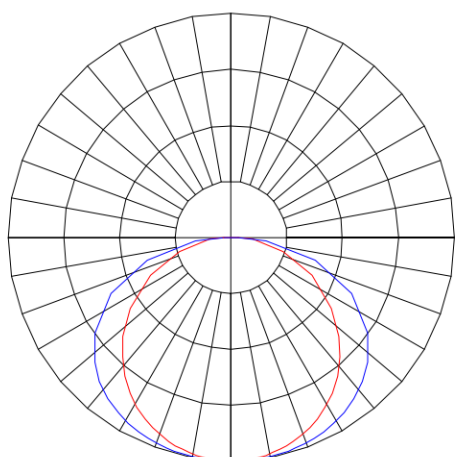

# MINOTAURO HE RETANGULAR SOBREPOR 210X600 PS TRANSLUCIDO 21W LUMINACHROMA-1 5000K IRC95 (OPÇÕESPBE)

datasheet gerado em  
20-06-26

REF.: MINOTAURO HE-RT-SB-X-DFPSTRANSL-21-LUMINACHROMA-1-50-95-210X600-(OPÇÕESPBE)

A = 55mm | B = 210mm | C = 600mm

IMPORTANTE: ENSAIOS REALIZADOS A 25°C

Aplicação	Ambiente interno
Instalação	Sobrepor
Altura	55
Largura	210
Comprimento	600
IP	20
Corpo	Alumínio
Cor	Branca, Preta ou Especial
Ótica principal	Difusor
Potência	21W
Fluxo Luminária	1855lm
Intensidade	538cd
Eficácia	88lm/W
Facho	Difuso
CCT	5000K
IRC	>95
Tensão	220V
Dimerização	Liga/Desliga, Dali ou 0-10
Garantia	5 anos
UGR	Espaçamento 1m (4H/8H) - >26/>24
Tipo de LED	Luminachroma
Vida útil	50.000 (ta<25°C)
Eficácia do LED	141lm/W
Fluxo Luminoso do LED	2832lm
Potência do LED	20,1W