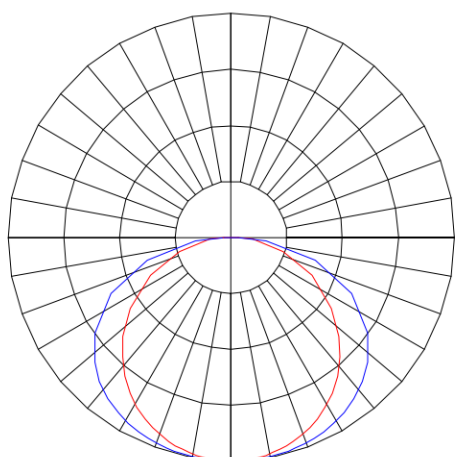

MINOTAURO HE RETANGULAR SOBREPOR 210X600 PS TRANSLUCIDO 21W LUMINACHROMA-1 5000K IRC95 (OPÇÕESPBE)

datasheet gerado em
21-06-26

REF.: MINOTAURO HE-RT-SB-X-DFPSTRANSL-21-LUMINACHROMA-1-50-95-210X600-(OPÇÕESPBE)

A = 55mm | B = 210mm | C = 600mm

IMPORTANTE: ENSAIOS REALIZADOS A 25°C

Aplicação	Ambiente interno
Instalação	Sobrepor
Altura	55
Largura	210
Comprimento	600
IP	20
Corpo	Alumínio
Cor	Branca, Preta ou Especial
Ótica principal	Difusor
Potência	21W
Fluxo Luminária	1855lm
Intensidade	538cd
Eficácia	88lm/W
Facho	Difuso
CCT	5000K
IRC	>95
Tensão	220V
Dimerização	Liga/Desliga, Dali ou 0-10
Garantia	5 anos
UGR	Espaçamento 1m (4H/8H) - >26/>24
Tipo de LED	Luminachroma
Vida útil	50.000 (ta<25°C)
Eficácia do LED	141lm/W
Fluxo Luminoso do LED	2832lm
Potência do LED	20,1W