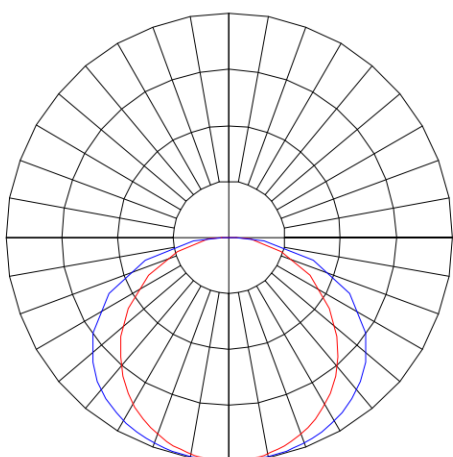

REF.: MINOTAURO HE-RT-SB-X-DFPSTRANSL-21-LUMINACHROMA-1-50-95-210X600-(OPÇÕESPBE)

A = 55mm | B = 210mm | C = 600mm

Luminária retangular de sobrepor, 21W 5000K IRC>95. Corpo em alumínio. Acabamento branco, preto ou especial. Controle óptico principal através de difusor em poliestireno translúcido. Luminária grau de proteção IP-20. Tensão de trabalho 220V.

Aplicação	Ambiente interno
Instalação	Sobrepor
Altura	55
Largura	210
Comprimento	600
IP	20
Corpo	Alumínio
Cor	Branca, Preta ou Especial
Ótica principal	Difusor
Potência	21W
Fluxo Luminária	1855lm
Intensidade	538cd
Eficácia	88lm/W
Facho	Difuso
CCT	5000K
IRC	>95
Tensão	220V
Dimerização	Liga/Desliga, Dali ou 0-10
Garantia	5 anos
UGR	Espaçamento 1m (4H/8H) - >26/>24
Tipo de LED	Luminachroma
Vida útil	50.000 (ta<25°C)
Eficácia do LED	141lm/W
Fluxo Luminoso do LED	2832lm
Potência do LED	20,1W