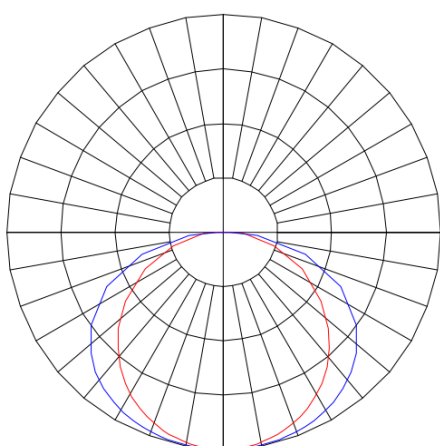

REF.: MINOTAURO HE-RT-SB-X-DFPSTRANSL-21-LUMINAMAX-1-27-80-210X1200-(OPÇÕESPBE)

**A = 55mm | B = 210mm | C = 1200mm**

Luminária retangular de sobrepor, 21W 2700K IRC>80. Corpo em alumínio. Acabamento branco, preto ou especial. Controle óptico principal através de difusor em poliestireno translúcido. Luminária grau de proteção IP-20. Tensão de trabalho 220V.

Aplicação	Ambiente interno
Instalação	Sobrepor
Altura	55
Largura	210
Comprimento	1200
IP	20
Corpo	Alumínio
Cor	Branca, Preta ou Especial
Ótica principal	Difusor
Potência	21W
Fluxo Luminária	2500lm
Intensidade	737cd
Eficácia	119lm/W
Facho	Difuso
CCT	2700K
IRC	>80
Tensão	220V
Dimerização	Liga/Desliga, Dali ou 0-10
Garantia	5 anos
UGR	Espaçamento 1m (4H/8H) - >25/>23
Tipo de LED	Luminamax
Vida útil	50.000 (ta<25°C)
Eficácia do LED	176lm/W
Fluxo Luminoso do LED	3540lm
Potência do LED	20,1W