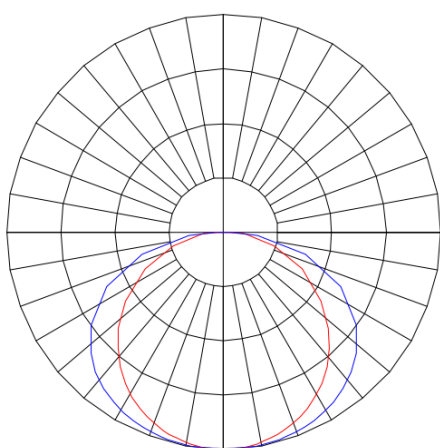

MINOTAURO HE RETANGULAR SOBREPOR 210X1200 PS TRANSLUCIDO 21W LUMINAMAX-1 2700K IRC80 (OPÇÕESPBE)

datasheet gerado em
21-06-26

REF.: MINOTAURO HE-RT-SB-X-DFPSTRANSL-21-LUMINAMAX-1-27-80-210X1200-(OPÇÕESPBE)

A = 55mm | B = 210mm | C = 1200mm

IMPORTANTE: ENSAIOS REALIZADOS A 25°C

Aplicação	Ambiente interno
Instalação	Sobrepor
Altura	55
Largura	210
Comprimento	1200
IP	20
Corpo	Alumínio
Cor	Branca, Preta ou Especial
Ótica principal	Difusor
Potência	21W
Fluxo Luminária	2500lm
Intensidade	737cd
Eficácia	119lm/W
Facho	Difuso
CCT	2700K
IRC	>80
Tensão	220V
Dimerização	Liga/Desliga, Dali ou 0-10
Garantia	5 anos
UGR	Espaçamento 1m (4H/8H) - >25/>23
Tipo de LED	Luminamax
Vida útil	50.000 (ta<25°C)
Eficácia do LED	176lm/W
Fluxo Luminoso do LED	3540lm
Potência do LED	20,1W