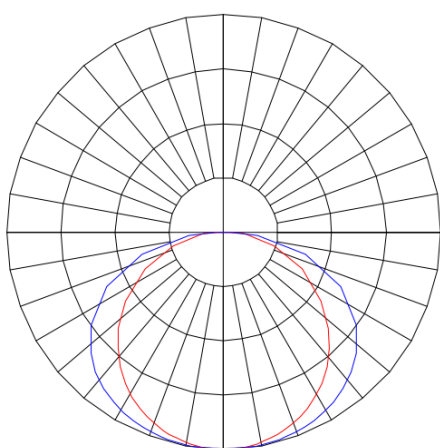

MINOTAURO HE RETANGULAR SOBREPOR 210X1200 PS TRANSLUCIDO 21W LUMINAMAX-1 2700K IRC80 (OPÇÕESPBE)

datasheet gerado em
20-06-26

REF.: MINOTAURO HE-RT-SB-X-DFPSTRANSL-21-LUMINAMAX-1-27-80-210X1200-(OPÇÕESPBE)

A = 55mm | B = 210mm | C = 1200mm

IMPORTANTE: ENSAIOS REALIZADOS A 25°C

Aplicação	Ambiente interno
Instalação	Sobrepor
Altura	55
Largura	210
Comprimento	1200
IP	20
Corpo	Alumínio
Cor	Branca, Preta ou Especial
Ótica principal	Difusor
Potência	21W
Fluxo Luminária	2500lm
Intensidade	737cd
Eficácia	119lm/W
Facho	Difuso
CCT	2700K
IRC	>80
Tensão	220V
Dimerização	Liga/Desliga, Dali ou 0-10
Garantia	5 anos
UGR	Espaçamento 1m (4H/8H) - >25/>23
Tipo de LED	Luminamax
Vida útil	50.000 (ta<25°C)
Eficácia do LED	176lm/W
Fluxo Luminoso do LED	3540lm
Potência do LED	20,1W