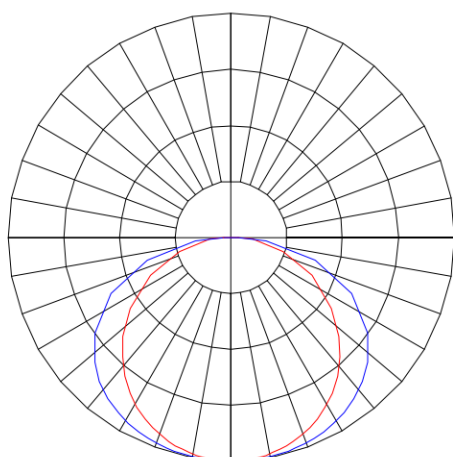

REF.: MINOTAURO HE-RT-SB-X-DFPSTRANSL-21-LUMINAMAX-1-27-80-210X600-(OPÇÕESPBE)

A = 55mm | B = 210mm | C = 600mm

Luminária retangular de sobrepor, 21W 2700K IRC>80. Corpo em alumínio. Acabamento branco, preto ou especial. Controle óptico principal através de difusor em poliestireno translúcido. Luminária grau de proteção IP-20. Tensão de trabalho 220V.

Aplicação	Ambiente interno
Instalação	Sobrepor
Altura	55
Largura	210
Comprimento	600
IP	20
Corpo	Alumínio
Cor	Branca, Preta ou Especial
Ótica principal	Difusor
Potência	21W
Fluxo Luminária	2318lm
Intensidade	672cd
Eficácia	110lm/W
Facho	Difuso
CCT	2700K
IRC	>80
Tensão	220V
Dimerização	Liga/Desliga, Dali ou 0-10
Garantia	5 anos
UGR	Espaçamento 1m (4H/8H) - >27/>25
Tipo de LED	Luminamax
Vida útil	50.000 (ta<25°C)
Eficácia do LED	176lm/W
Fluxo Luminoso do LED	3540lm
Potência do LED	20,1W