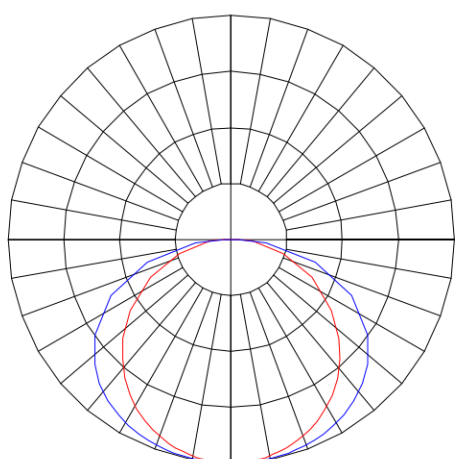

# MINOTAURO HE RETANGULAR SOBREPOR 210X600 PS TRANSLUCIDO 21W LUMINAMAX-1 2700K IRC80 (OPÇÕESPBE)

datasheet gerado em  
20-06-26

REF.: MINOTAURO HE-RT-SB-X-DFPSTRANSL-21-LUMINAMAX-1-27-80-210X600-(OPÇÕESPBE)

A = 55mm | B = 210mm | C = 600mm

**IMPORTANTE: ENSAIOS REALIZADOS A 25°C**

Aplicação	Ambiente interno
Instalação	Sobrepor
Altura	55
Largura	210
Comprimento	600
IP	20
Corpo	Alumínio
Cor	Branca, Preta ou Especial
Ótica principal	Difusor
Potência	21W
Fluxo Luminária	2318lm
Intensidade	672cd
Eficácia	110lm/W
Facho	Difuso
CCT	2700K
IRC	>80
Tensão	220V
Dimerização	Liga/Desliga, Dali ou 0-10
Garantia	5 anos
UGR	Espaçamento 1m (4H/8H) - >27/>25
Tipo de LED	Luminamax
Vida útil	50.000 (ta<25°C)
Eficácia do LED	176lm/W
Fluxo Luminoso do LED	3540lm
Potência do LED	20,1W