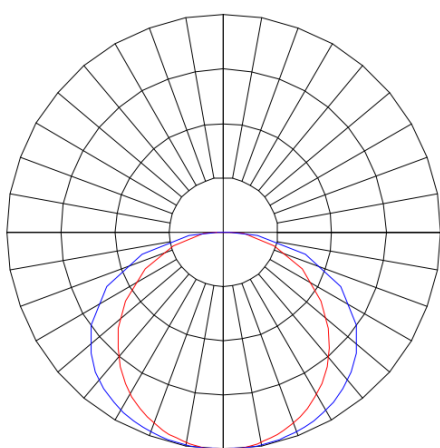

MINOTAURO HE RETANGULAR SOBREPOR 210X1200 PS TRANSLUCIDO 21W LUMINAMAX-1 3000K IRC80 (OPÇÕESPBE)

datasheet gerado em
20-06-26

REF.: MINOTAURO HE-RT-SB-X-DFPSTRANSL-21-LUMINAMAX-1-30-80-210X1200-(OPÇÕESPBE)

A = 55mm | B = 210mm | C = 1200mm

Aplicação	Ambiente interno
Instalação	Sobrepor
Altura	55
Largura	210
Comprimento	1200
IP	20
Corpo	Alumínio
Cor	Branca, Preta ou Especial
Ótica principal	Difusor
Potência	21W
Fluxo Luminária	2639lm
Intensidade	778cd
Eficácia	126lm/W
Facho	Difuso
CCT	3000K
IRC	>80
Tensão	220V
Dimerização	Liga/Desliga, Dali ou 0-10
Garantia	5 anos
UGR	Espaçamento 1m (4H/8H) - >25/>23
Tipo de LED	Luminamax
Vida útil	50.000 (ta<25°C)
Eficácia do LED	186lm/W
Fluxo Luminoso do LED	3737lm
Potência do LED	20,1W