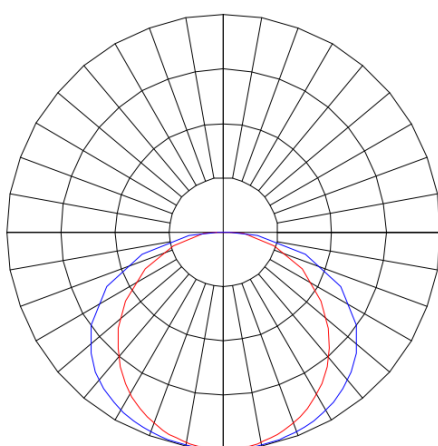

REF.: MINOTAURO HE-RT-SB-X-DFPSTRANSL-21-LUMINAMAX-1-30-80-210X1200-(OPÇÕESPBE)

A = 55mm | B = 210mm | C = 1200mm

Luminária retangular de sobrepor, 21W 3000K IRC>80. Corpo em alumínio. Acabamento branco, preto ou especial. Controle óptico principal através de difusor em poliestireno translúcido. Luminária grau de proteção IP-20. Tensão de trabalho 220V.

Aplicação	Ambiente interno
Instalação	Sobrepor
Altura	55
Largura	210
Comprimento	1200
IP	20
Corpo	Alumínio
Cor	Branca, Preta ou Especial
Ótica principal	Difusor
Potência	21W
Fluxo Luminária	2639lm
Intensidade	778cd
Eficácia	126lm/W
Facho	Difuso
CCT	3000K
IRC	>80
Tensão	220V
Dimerização	Liga/Desliga, Dali ou 0-10
Garantia	5 anos
UGR	Espaçamento 1m (4H/8H) - >25/>23
Tipo de LED	Luminamax
Vida útil	50.000 (ta<25°C)
Eficácia do LED	186lm/W
Fluxo Luminoso do LED	3737lm
Potência do LED	20,1W