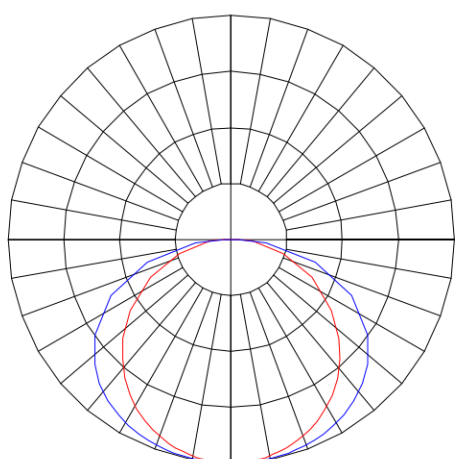

MINOTAURO HE RETANGULAR SOBREPOR 210X600 PS TRANSLUCIDO 21W LUMINAMAX-1 3000K IRC80 (OPÇÕESPBE)

datasheet gerado em
20-06-26

REF.: MINOTAURO HE-RT-SB-X-DFPSTRANSL-21-LUMINAMAX-1-30-80-210X600-(OPÇÕESPBE)

A = 55mm | B = 210mm | C = 600mm

IMPORTANTE: ENSAIOS REALIZADOS A 25°C

Aplicação	Ambiente interno
Instalação	Sobrepor
Altura	55
Largura	210
Comprimento	600
IP	20
Corpo	Alumínio
Cor	Branca, Preta ou Especial
Ótica principal	Difusor
Potência	21W
Fluxo Luminária	2447lm
Intensidade	709cd
Eficácia	117lm/W
Facho	Difuso
CCT	3000K
IRC	>80
Tensão	220V
Dimerização	Liga/Desliga, Dali ou 0-10
Garantia	5 anos
UGR	Espaçamento 1m (4H/8H) - >27/>25
Tipo de LED	Luminamax
Vida útil	50.000 (ta<25°C)
Eficácia do LED	186lm/W
Fluxo Luminoso do LED	3737lm
Potência do LED	20,1W