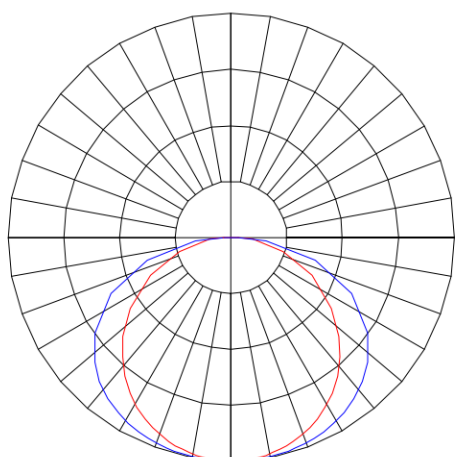

MINOTAURO HE RETANGULAR SOBREPOR 210X600 PS TRANSLUCIDO 21W LUMINAMAX-1 3000K IRC80 (OPÇÕESPBE)

datasheet gerado em
21-06-26

REF.: MINOTAURO HE-RT-SB-X-DFPSTRANSL-21-LUMINAMAX-1-30-80-210X600-(OPÇÕESPBE)

A = 55mm | B = 210mm | C = 600mm

IMPORTANTE: ENSAIOS REALIZADOS A 25°C

Aplicação	Ambiente interno
Instalação	Sobrepor
Altura	55
Largura	210
Comprimento	600
IP	20
Corpo	Alumínio
Cor	Branca, Preta ou Especial
Ótica principal	Difusor
Potência	21W
Fluxo Luminária	2447lm
Intensidade	709cd
Eficácia	117lm/W
Facho	Difuso
CCT	3000K
IRC	>80
Tensão	220V
Dimerização	Liga/Desliga, Dali ou 0-10
Garantia	5 anos
UGR	Espaçamento 1m (4H/8H) - >27/>25
Tipo de LED	Luminamax
Vida útil	50.000 (ta<25°C)
Eficácia do LED	186lm/W
Fluxo Luminoso do LED	3737lm
Potência do LED	20,1W