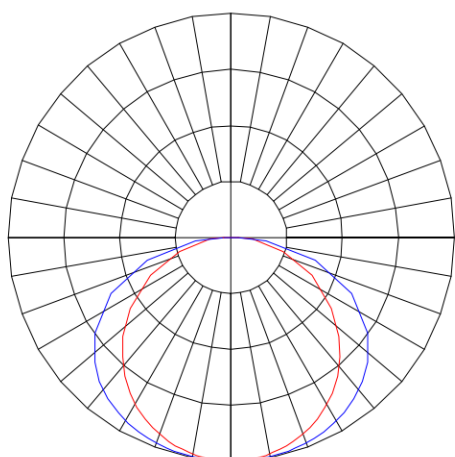

REF.: MINOTAURO HE-RT-SB-X-DFPSTRANSL-21-LUMINAMAX-1-30-80-210X600-(OPÇÕESPBE)

A = 55mm | B = 210mm | C = 600mm

Luminária retangular de sobrepor, 21W 3000K IRC>80. Corpo em alumínio. Acabamento branco, preto ou especial. Controle óptico principal através de difusor em poliestireno translúcido. Luminária grau de proteção IP-20. Tensão de trabalho 220V.

Aplicação	Ambiente interno
Instalação	Sobrepor
Altura	55
Largura	210
Comprimento	600
IP	20
Corpo	Alumínio
Cor	Branca, Preta ou Especial
Ótica principal	Difusor
Potência	21W
Fluxo Luminária	2447lm
Intensidade	709cd
Eficácia	117lm/W
Facho	Difuso
CCT	3000K
IRC	>80
Tensão	220V
Dimerização	Liga/Desliga, Dali ou 0-10
Garantia	5 anos
UGR	Espaçamento 1m (4H/8H) - >27/>25
Tipo de LED	Luminamax
Vida útil	50.000 (ta<25°C)
Eficácia do LED	186lm/W
Fluxo Luminoso do LED	3737lm
Potência do LED	20,1W