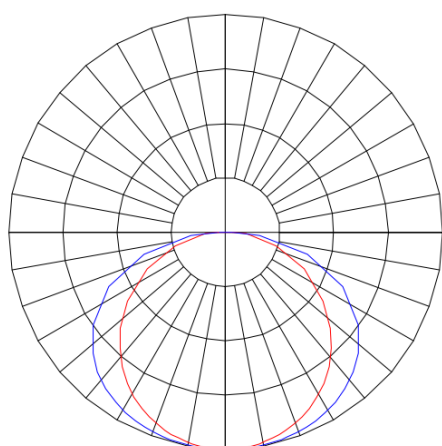

REF.: MINOTAURO HE-RT-SB-X-DFPSTRANSL-21-LUMINAMAX-1-40-80-210X1200-(OPÇÕESPBE)

A = 55mm | B = 210mm | C = 1200mm

Luminária retangular de sobrepor, 21W 4000K IRC>80. Corpo em alumínio. Acabamento branco, preto ou especial. Controle óptico principal através de difusor em poliestireno translúcido. Luminária grau de proteção IP-20. Tensão de trabalho 220V.

Aplicação	Ambiente interno
Instalação	Sobrepor
Altura	55
Largura	210
Comprimento	1200
IP	20
Corpo	Alumínio
Cor	Branca, Preta ou Especial
Ótica principal	Difusor
Potência	21W
Fluxo Luminária	2709lm
Intensidade	799cd
Eficácia	129lm/W
Facho	Difuso
CCT	4000K
IRC	>80
Tensão	220V
Dimerização	Liga/Desliga, Dali ou 0-10
Garantia	5 anos
UGR	Espaçamento 1m (4H/8H) - >25/>23
Tipo de LED	Luminamax
Vida útil	50.000 (ta<25°C)
Eficácia do LED	191lm/W
Fluxo Luminoso do LED	3835lm
Potência do LED	20,1W