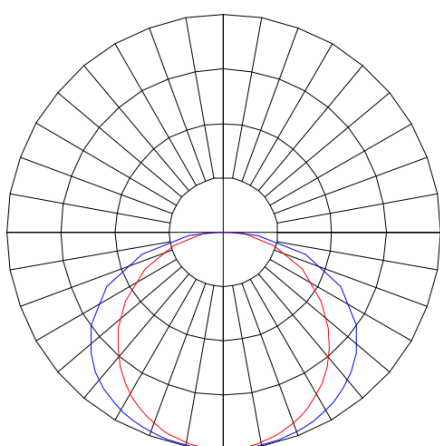

MINOTAURO HE RETANGULAR SOBREPOR 210X1200 PS TRANSLUCIDO 21W LUMINAMAX-1 4000K IRC80 (OPÇÃO SPBE)

datasheet gerado em
21-06-26

REF.: MINOTAURO HE-RT-SB-X-DFPSTRANSL-21-LUMINAMAX-1-40-80-210X1200-(OPÇÃO SPBE)

A = 55mm | B = 210mm | C = 1200mm

Aplicação	Ambiente interno
Instalação	Sobrepor
Altura	55
Largura	210
Comprimento	1200
IP	20
Corpo	Alumínio
Cor	Branca, Preta ou Especial
Ótica principal	Difusor
Potência	21W
Fluxo Luminária	2709lm
Intensidade	799cd
Eficácia	129lm/W
Facho	Difuso
CCT	4000K
IRC	>80
Tensão	220V
Dimerização	Liga/Desliga, Dali ou 0-10
Garantia	5 anos
UGR	Espaçamento 1m (4H/8H) - >25/>23
Tipo de LED	Luminamax
Vida útil	50.000 (ta<25°C)
Eficácia do LED	191lm/W
Fluxo Luminoso do LED	3835lm
Potência do LED	20,1W