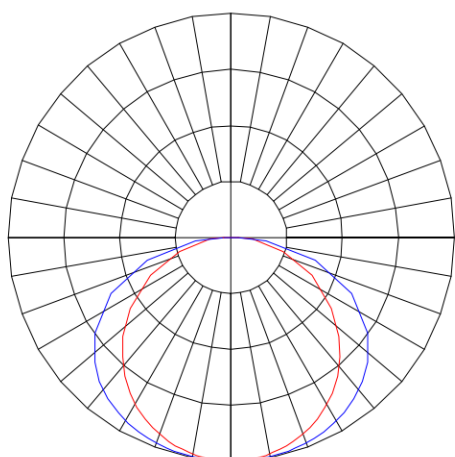

REF.: MINOTAURO HE-RT-SB-X-DFPSTRANSL-21-LUMINAMAX-1-40-80-210X600-(OPÇÕESPBE)

A = 55mm | B = 210mm | C = 600mm

Luminária retangular de sobrepor, 21W 4000K IRC>80. Corpo em alumínio. Acabamento branco, preto ou especial. Controle óptico principal através de difusor em poliestireno translúcido. Luminária grau de proteção IP-20. Tensão de trabalho 220V.

Aplicação	Ambiente interno
Instalação	Sobrepor
Altura	55
Largura	210
Comprimento	600
IP	20
Corpo	Alumínio
Cor	Branca, Preta ou Especial
Ótica principal	Difusor
Potência	21W
Fluxo Luminária	2511lm
Intensidade	728cd
Eficácia	120lm/W
Facho	Difuso
CCT	4000K
IRC	>80
Tensão	220V
Dimerização	Liga/Desliga, Dali ou 0-10
Garantia	5 anos
UGR	Espaçamento 1m (4H/8H) - >27/>25
Tipo de LED	Luminamax
Vida útil	50.000 (ta<25°C)
Eficácia do LED	191lm/W
Fluxo Luminoso do LED	3835lm
Potência do LED	20,1W