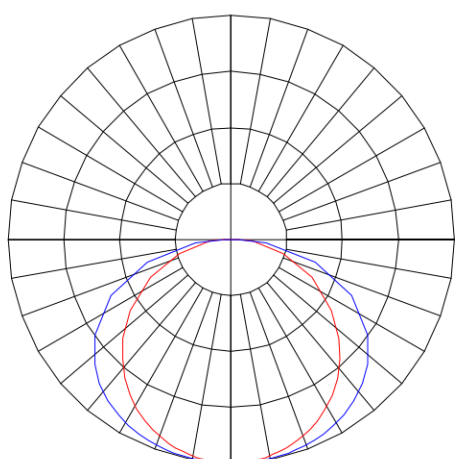

MINOTAURO HE RETANGULAR SOBREPOR 210X600 PS TRANSLUCIDO 21W LUMINAMAX-1 4000K IRC80 (OPÇÕESPBE)

datasheet gerado em
20-06-26

REF.: MINOTAURO HE-RT-SB-X-DFPSTRANSL-21-LUMINAMAX-1-40-80-210X600-(OPÇÕESPBE)

A = 55mm | B = 210mm | C = 600mm

IMPORTANTE: ENSAIOS REALIZADOS A 25°C

Aplicação	Ambiente interno
Instalação	Sobrepor
Altura	55
Largura	210
Comprimento	600
IP	20
Corpo	Alumínio
Cor	Branca, Preta ou Especial
Ótica principal	Difusor
Potência	21W
Fluxo Luminária	2511lm
Intensidade	728cd
Eficácia	120lm/W
Facho	Difuso
CCT	4000K
IRC	>80
Tensão	220V
Dimerização	Liga/Desliga, Dali ou 0-10
Garantia	5 anos
UGR	Espaçamento 1m (4H/8H) - >27/>25
Tipo de LED	Luminamax
Vida útil	50.000 (ta<25°C)
Eficácia do LED	191lm/W
Fluxo Luminoso do LED	3835lm
Potência do LED	20,1W