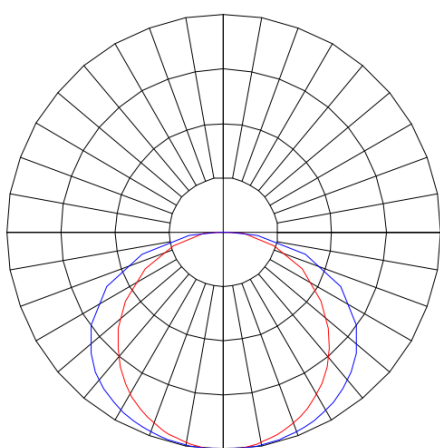

MINOTAURO HE RETANGULAR SOBREPOR 210X1200 PS TRANSLUCIDO 21W LUMINAMAX-1 5000K IRC80 (OPÇÕESPBE)

datasheet gerado em
21-06-26

REF.: MINOTAURO HE-RT-SB-X-DFPSTRANSL-21-LUMINAMAX-1-50-80-210X1200-(OPÇÕESPBE)

A = 55mm | B = 210mm | C = 1200mm

Aplicação	Ambiente interno
Instalação	Sobrepor
Altura	55
Largura	210
Comprimento	1200
IP	20
Corpo	Alumínio
Cor	Branca, Preta ou Especial
Ótica principal	Difusor
Potência	21W
Fluxo Luminária	2710lm
Intensidade	799cd
Eficácia	129lm/W
Facho	Difuso
CCT	5000K
IRC	>80
Tensão	220V
Dimerização	Liga/Desliga, Dali ou 0-10
Garantia	5 anos
UGR	Espaçamento 1m (4H/8H) - >25/>23
Tipo de LED	Luminamax
Vida útil	50.000 (ta<25°C)
Eficácia do LED	191lm/W
Fluxo Luminoso do LED	3836lm
Potência do LED	20,1W