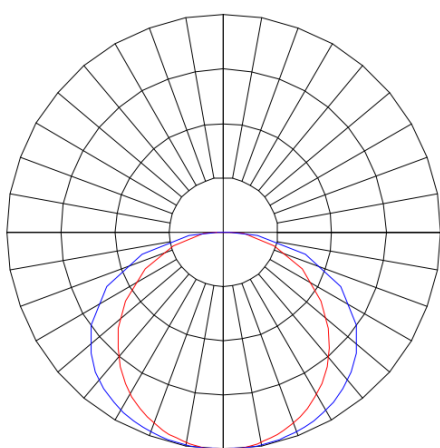

# MINOTAURO HE RETANGULAR SOBREPOR 210X1200 PS TRANSLUCIDO 21W LUMINAMAX-1 5000K IRC80 (OPÇÕESPBE)

datasheet gerado em  
20-06-26

REF.: MINOTAURO HE-RT-SB-X-DFPSTRANSL-21-LUMINAMAX-1-50-80-210X1200-(OPÇÕESPBE)

A = 55mm | B = 210mm | C = 1200mm

Aplicação	Ambiente interno
Instalação	Sobrepor
Altura	55
Largura	210
Comprimento	1200
IP	20
Corpo	Alumínio
Cor	Branca, Preta ou Especial
Ótica principal	Difusor
Potência	21W
Fluxo Luminária	2710lm
Intensidade	799cd
Eficácia	129lm/W
Facho	Difuso
CCT	5000K
IRC	>80
Tensão	220V
Dimerização	Liga/Desliga, Dali ou 0-10
Garantia	5 anos
UGR	Espaçamento 1m (4H/8H) - >25/>23
Tipo de LED	Luminamax
Vida útil	50.000 (ta<25°C)
Eficácia do LED	191lm/W
Fluxo Luminoso do LED	3836lm
Potência do LED	20,1W