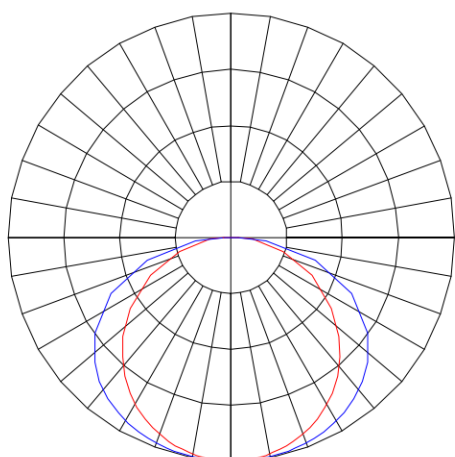

REF.: MINOTAURO HE-RT-SB-X-DFPSTRANSL-21-LUMINAMAX-1-50-80-210X600-(OPÇÕESPBE)

A = 55mm | B = 210mm | C = 600mm

Luminária retangular de sobrepor, 21W 5000K IRC>80. Corpo em alumínio. Acabamento branco, preto ou especial. Controle óptico principal através de difusor em poliestireno translúcido. Luminária grau de proteção IP-20. Tensão de trabalho 220V.

Aplicação	Ambiente interno
Instalação	Sobrepor
Altura	55
Largura	210
Comprimento	600
IP	20
Corpo	Alumínio
Cor	Branca, Preta ou Especial
Ótica principal	Difusor
Potência	21W
Fluxo Luminária	2512lm
Intensidade	728cd
Eficácia	120lm/W
Facho	Difuso
CCT	5000K
IRC	>80
Tensão	220V
Dimerização	Liga/Desliga, Dali ou 0-10
Garantia	5 anos
UGR	Espaçamento 1m (4H/8H) - >27/>25
Tipo de LED	Luminamax
Vida útil	50.000 (ta<25°C)
Eficácia do LED	191lm/W
Fluxo Luminoso do LED	3836lm
Potência do LED	20,1W