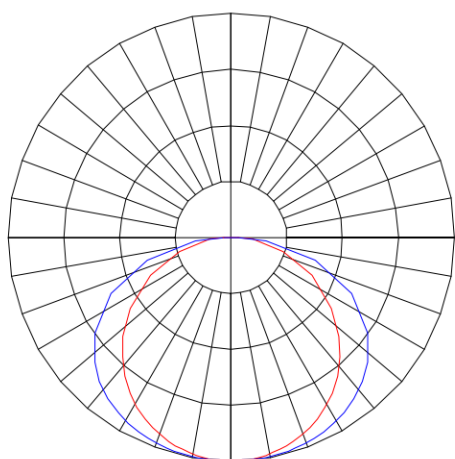

# MINOTAURO HE RETANGULAR SOBREPOR 210X600 PS TRANSLUCIDO 21W LUMINAMAX-1 5000K IRC80 (OPÇÕESPBE)

datasheet gerado em  
21-06-26

REF.: MINOTAURO HE-RT-SB-X-DFPSTRANSL-21-LUMINAMAX-1-50-80-210X600-(OPÇÕESPBE)

A = 55mm | B = 210mm | C = 600mm

IMPORTANTE: ENSAIOS REALIZADOS A 25°C

Aplicação	Ambiente interno
Instalação	Sobrepor
Altura	55
Largura	210
Comprimento	600
IP	20
Corpo	Alumínio
Cor	Branca, Preta ou Especial
Ótica principal	Difusor
Potência	21W
Fluxo Luminária	2512lm
Intensidade	728cd
Eficácia	120lm/W
Facho	Difuso
CCT	5000K
IRC	>80
Tensão	220V
Dimerização	Liga/Desliga, Dali ou 0-10
Garantia	5 anos
UGR	Espaçamento 1m (4H/8H) - >27/>25
Tipo de LED	Luminamax
Vida útil	50.000 (ta<25°C)
Eficácia do LED	191lm/W
Fluxo Luminoso do LED	3836lm
Potência do LED	20,1W