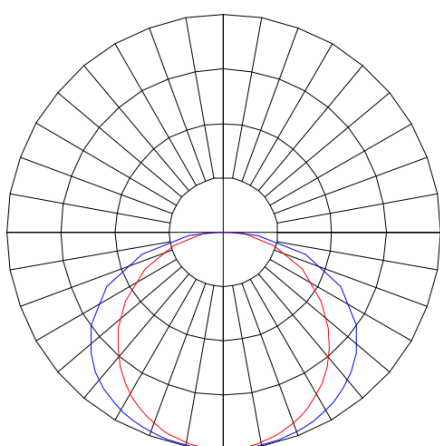

MINOTAURO HE RETANGULAR SOBREPOR 210X1200 PS TRANSLUCIDO 41W LUMINACHROMA-1 2700K IRC95 (OPÇÕESPBE)

datasheet gerado em
20-06-26

REF.: MINOTAURO HE-RT-SB-X-DFPSTRANSL-41-LUMINACHROMA-1-27-95-210X1200-(OPÇÕESPBE)

A = 55mm | B = 210mm | C = 1200mm

Aplicação	Ambiente interno
Instalação	Sobrepor
Altura	55
Largura	210
Comprimento	1200
IP	20
Corpo	Alumínio
Cor	Branca, Preta ou Especial
Ótica principal	Difusor
Potência	41W
Fluxo Luminária	3584lm
Intensidade	1044cd
Eficácia	87lm/W
Facho	Difuso
CCT	2700K
IRC	>95
Tensão	220V
Dimerização	Liga/Desliga, Dali ou 0-10
Garantia	5 anos
UGR	Espaçamento 1m (4H/8H) - >26/>24
Tipo de LED	Luminachroma
Vida útil	50.000 (ta<25°C)
Eficácia do LED	130lm/W
Fluxo Luminoso do LED	4988lm
Potência do LED	38,4W