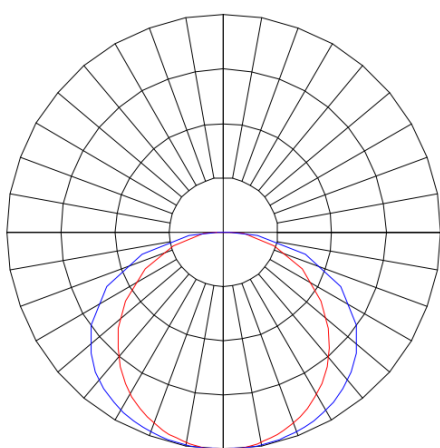

# MINOTAURO HE RETANGULAR SOBREPOR 210X1200 PS TRANSLUCIDO 41W LUMINACHROMA-1 3000K IRC95 (OPÇÕESPBE)

datasheet gerado em  
20-06-26

REF.: MINOTAURO HE-RT-SB-X-DFPSTRANSL-41-LUMINACHROMA-1-30-95-210X1200-(OPÇÕESPBE)

A = 55mm | B = 210mm | C = 1200mm

Aplicação	Ambiente interno
Instalação	Sobrepor
Altura	55
Largura	210
Comprimento	1200
IP	20
Corpo	Alumínio
Cor	Branca, Preta ou Especial
Ótica principal	Difusor
Potência	41W
Fluxo Luminária	3783lm
Intensidade	1102cd
Eficácia	92lm/W
Facho	Difuso
CCT	3000K
IRC	>95
Tensão	220V
Dimerização	Liga/Desliga, Dali ou 0-10
Garantia	5 anos
UGR	Espaçamento 1m (4H/8H) - >27/>24
Tipo de LED	Luminachroma
Vida útil	50.000 (ta<25°C)
Eficácia do LED	137lm/W
Fluxo Luminoso do LED	5265lm
Potência do LED	38,4W