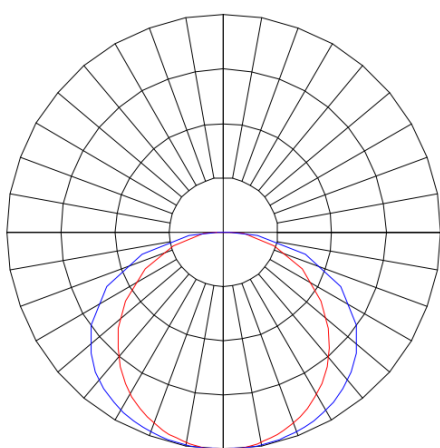

MINOTAURO HE RETANGULAR SOBREPOR 210X1200 PS TRANSLUCIDO 41W LUMINACHROMA-1 4000K IRC95 (OPÇÕESPBE)

datasheet gerado em
21-06-26

REF.: MINOTAURO HE-RT-SB-X-DFPSTRANSL-41-LUMINACHROMA-1-40-95-210X1200-(OPÇÕESPBE)

A = 55mm | B = 210mm | C = 1200mm

Aplicação	Ambiente interno
Instalação	Sobrepor
Altura	55
Largura	210
Comprimento	1200
IP	20
Corpo	Alumínio
Cor	Branca, Preta ou Especial
Ótica principal	Difusor
Potência	41W
Fluxo Luminária	3883lm
Intensidade	1131cd
Eficácia	95lm/W
Facho	Difuso
CCT	4000K
IRC	>95
Tensão	220V
Dimerização	Liga/Desliga, Dali ou 0-10
Garantia	5 anos
UGR	Espaçamento 1m (4H/8H) - >27/>24
Tipo de LED	Luminachroma
Vida útil	50.000 (ta<25°C)
Eficácia do LED	141lm/W
Fluxo Luminoso do LED	5404lm
Potência do LED	38,4W