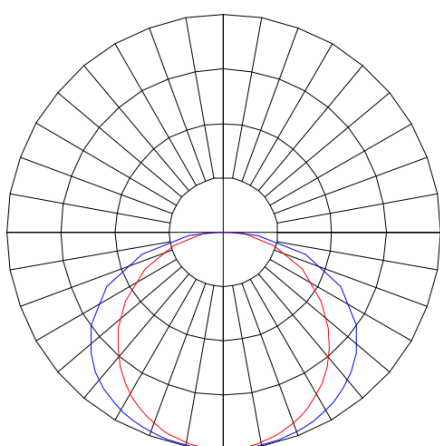

# MINOTAURO HE RETANGULAR SOBREPOR 210X1200 PS TRANSLUCIDO 41W LUMINACHROMA-1 5000K IRC95 (OPÇÕESPBE)

datasheet gerado em  
21-06-26

REF.: MINOTAURO HE-RT-SB-X-DFPSTRANSL-41-LUMINACHROMA-1-50-95-210X1200-(OPÇÕESPBE)

A = 55mm | B = 210mm | C = 1200mm

Aplicação	Ambiente interno
Instalação	Sobrepor
Altura	55
Largura	210
Comprimento	1200
IP	20
Corpo	Alumínio
Cor	Branca, Preta ou Especial
Ótica principal	Difusor
Potência	41W
Fluxo Luminária	3885lm
Intensidade	1132cd
Eficácia	95lm/W
Facho	Difuso
CCT	5000K
IRC	>95
Tensão	220V
Dimerização	Liga/Desliga, Dali ou 0-10
Garantia	5 anos
UGR	Espaçamento 1m (4H/8H) - >27/>24
Tipo de LED	Luminachroma
Vida útil	50.000 (ta<25°C)
Eficácia do LED	141lm/W
Fluxo Luminoso do LED	5406lm
Potência do LED	38,4W