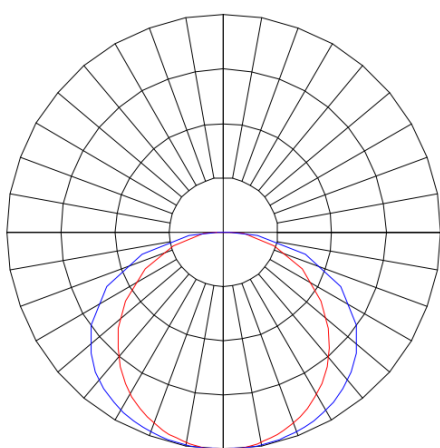

MINOTAURO HE RETANGULAR SOBREPOR 210X1200 PS TRANSLUCIDO 41W LUMINACHROMA-1 5000K IRC95 (OPÇÕESPBE)

datasheet gerado em
20-06-26

REF.: MINOTAURO HE-RT-SB-X-DFPSTRANSL-41-LUMINACHROMA-1-50-95-210X1200-(OPÇÕESPBE)

A = 55mm | B = 210mm | C = 1200mm

Aplicação	Ambiente interno
Instalação	Sobrepor
Altura	55
Largura	210
Comprimento	1200
IP	20
Corpo	Alumínio
Cor	Branca, Preta ou Especial
Ótica principal	Difusor
Potência	41W
Fluxo Luminária	3885lm
Intensidade	1132cd
Eficácia	95lm/W
Facho	Difuso
CCT	5000K
IRC	>95
Tensão	220V
Dimerização	Liga/Desliga, Dali ou 0-10
Garantia	5 anos
UGR	Espaçamento 1m (4H/8H) - >27/>24
Tipo de LED	Luminachroma
Vida útil	50.000 (ta<25°C)
Eficácia do LED	141lm/W
Fluxo Luminoso do LED	5406lm
Potência do LED	38,4W