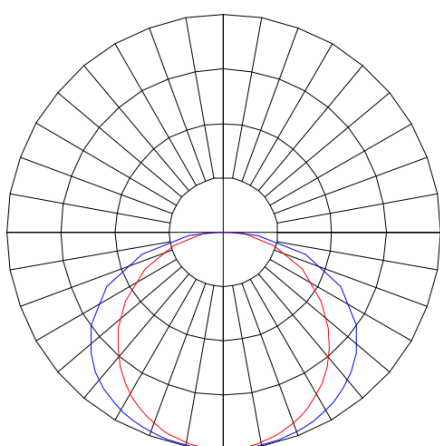

# MINOTAURO HE RETANGULAR SOBREPOR 210X1200 PS TRANSLUCIDO 41W LUMINAMAX-1 2700K IRC80 (OPÇÕESPBE)

datasheet gerado em  
20-06-26

REF.: MINOTAURO HE-RT-SB-X-DFPSTRANSL-41-LUMINAMAX-1-27-80-210X1200-(OPÇÕESPBE)

A = 55mm | B = 210mm | C = 1200mm

Aplicação	Ambiente interno
Instalação	Sobrepor
Altura	55
Largura	210
Comprimento	1200
IP	20
Corpo	Alumínio
Cor	Branca, Preta ou Especial
Ótica principal	Difusor
Potência	41W
Fluxo Luminária	4855lm
Intensidade	1414cd
Eficácia	118lm/W
Facho	Difuso
CCT	2700K
IRC	>80
Tensão	220V
Dimerização	Liga/Desliga, Dali ou 0-10
Garantia	5 anos
UGR	Espaçamento 1m (4H/8H) - >27/>25
Tipo de LED	Luminamax
Vida útil	50.000 (ta<25°C)
Eficácia do LED	176lm/W
Fluxo Luminoso do LED	6756lm
Potência do LED	38,4W