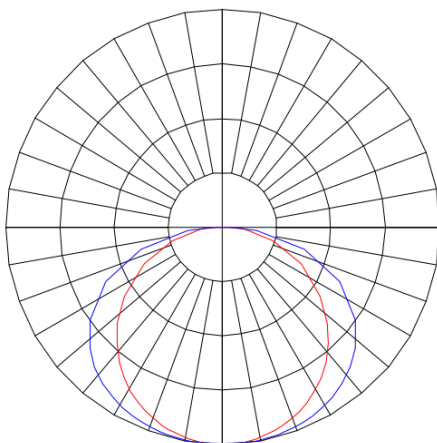

REF.: MINOTAURO HE-RT-SB-X-DFPSTRANSL-41-LUMINAMAX-1-27-80-210X1200-(OPÇÕESPBE)

**A = 55mm | B = 210mm | C = 1200mm**

Luminária retangular de sobrepor, 41W 2700K IRC>80. Corpo em alumínio. Acabamento branco, preto ou especial. Controle óptico principal através de difusor em poliestireno translúcido. Luminária grau de proteção IP-20. Tensão de trabalho 220V.

Aplicação	Ambiente interno
Instalação	Sobrepor
Altura	55
Largura	210
Comprimento	1200
IP	20
Corpo	Alumínio
Cor	Branca, Preta ou Especial
Ótica principal	Difusor
Potência	41W
Fluxo Luminária	4855lm
Intensidade	1414cd
Eficácia	118lm/W
Facho	Difuso
CCT	2700K
IRC	>80
Tensão	220V
Dimerização	Liga/Desliga, Dali ou 0-10
Garantia	5 anos
UGR	Espaçamento 1m (4H/8H) - >27/>25
Tipo de LED	Luminamax
Vida útil	50.000 (ta<25°C)
Eficácia do LED	176lm/W
Fluxo Luminoso do LED	6756lm
Potência do LED	38,4W