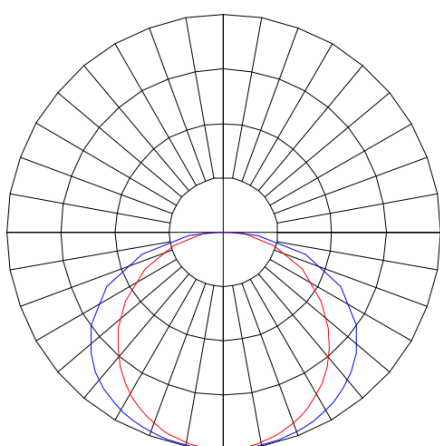

# MINOTAURO HE RETANGULAR SOBREPOR 210X1200 PS TRANSLUCIDO 41W LUMINAMAX-1 2700K IRC80 (OPÇÕESPBE)

datasheet gerado em  
21-06-26

REF.: MINOTAURO HE-RT-SB-X-DFPSTRANSL-41-LUMINAMAX-1-27-80-210X1200-(OPÇÕESPBE)

A = 55mm | B = 210mm | C = 1200mm

Aplicação	Ambiente interno
Instalação	Sobrepor
Altura	55
Largura	210
Comprimento	1200
IP	20
Corpo	Alumínio
Cor	Branca, Preta ou Especial
Ótica principal	Difusor
Potência	41W
Fluxo Luminária	4855lm
Intensidade	1414cd
Eficácia	118lm/W
Facho	Difuso
CCT	2700K
IRC	>80
Tensão	220V
Dimerização	Liga/Desliga, Dali ou 0-10
Garantia	5 anos
UGR	Espaçamento 1m (4H/8H) - >27/>25
Tipo de LED	Luminamax
Vida útil	50.000 (ta<25°C)
Eficácia do LED	176lm/W
Fluxo Luminoso do LED	6756lm
Potência do LED	38,4W