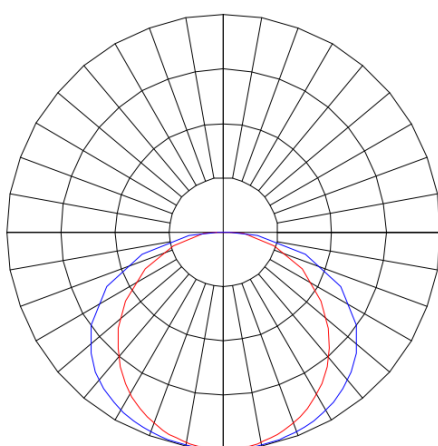

REF.: MINOTAURO HE-RT-SB-X-DFPSTRANSL-41-LUMINAMAX-1-30-80-210X1200-(OPÇÕESPBE)

A = 55mm | B = 210mm | C = 1200mm

Luminária retangular de sobrepor, 41W 3000K IRC>80. Corpo em alumínio. Acabamento branco, preto ou especial. Controle óptico principal através de difusor em poliestireno translúcido. Luminária grau de proteção IP-20. Tensão de trabalho 220V.

Aplicação	Ambiente interno
Instalação	Sobrepor
Altura	55
Largura	210
Comprimento	1200
IP	20
Corpo	Alumínio
Cor	Branca, Preta ou Especial
Ótica principal	Difusor
Potência	41W
Fluxo Luminária	5125lm
Intensidade	1493cd
Eficácia	125lm/W
Facho	Difuso
CCT	3000K
IRC	>80
Tensão	220V
Dimerização	Liga/Desliga, Dali ou 0-10
Garantia	5 anos
UGR	Espaçamento 1m (4H/8H) - >28/>25
Tipo de LED	Luminamax
Vida útil	50.000 (ta<25°C)
Eficácia do LED	186lm/W
Fluxo Luminoso do LED	7131lm
Potência do LED	38,4W