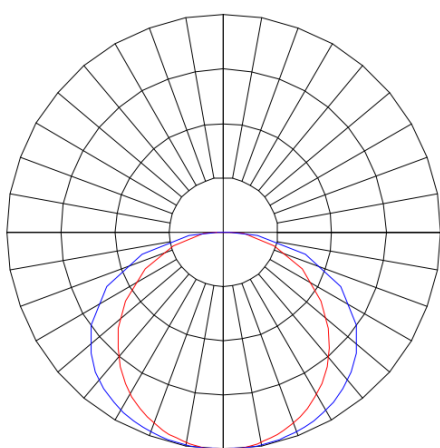

MINOTAURO HE RETANGULAR SOBREPOR 210X1200 PS TRANSLUCIDO 41W LUMINAMAX-1 3000K IRC80 (OPÇÕESPBE)

datasheet gerado em
21-06-26

REF.: MINOTAURO HE-RT-SB-X-DFPSTRANSL-41-LUMINAMAX-1-30-80-210X1200-(OPÇÕESPBE)

A = 55mm | B = 210mm | C = 1200mm

Aplicação	Ambiente interno
Instalação	Sobrepor
Altura	55
Largura	210
Comprimento	1200
IP	20
Corpo	Alumínio
Cor	Branca, Preta ou Especial
Ótica principal	Difusor
Potência	41W
Fluxo Luminária	5125lm
Intensidade	1493cd
Eficácia	125lm/W
Facho	Difuso
CCT	3000K
IRC	>80
Tensão	220V
Dimerização	Liga/Desliga, Dali ou 0-10
Garantia	5 anos
UGR	Espaçamento 1m (4H/8H) - >28/>25
Tipo de LED	Luminamax
Vida útil	50.000 (ta<25°C)
Eficácia do LED	186lm/W
Fluxo Luminoso do LED	7131lm
Potência do LED	38,4W