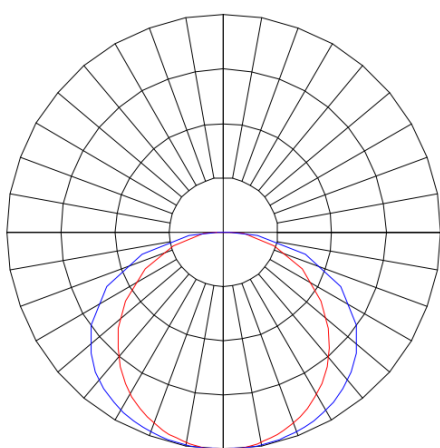

MINOTAURO HE RETANGULAR SOBREPOR 210X1200 PS TRANSLUCIDO 41W LUMINAMAX-1 4000K IRC80 (OPÇÕESPBE)

datasheet gerado em
20-06-26

REF.: MINOTAURO HE-RT-SB-X-DFPSTRANSL-41-LUMINAMAX-1-40-80-210X1200-(OPÇÕESPBE)

A = 55mm | B = 210mm | C = 1200mm

Aplicação	Ambiente interno
Instalação	Sobrepor
Altura	55
Largura	210
Comprimento	1200
IP	20
Corpo	Alumínio
Cor	Branca, Preta ou Especial
Ótica principal	Difusor
Potência	41W
Fluxo Luminária	5259lm
Intensidade	1532cd
Eficácia	128lm/W
Facho	Difuso
CCT	4000K
IRC	>80
Tensão	220V
Dimerização	Liga/Desliga, Dali ou 0-10
Garantia	5 anos
UGR	Espaçamento 1m (4H/8H) - >28/>25
Tipo de LED	Luminamax
Vida útil	50.000 (ta<25°C)
Eficácia do LED	191lm/W
Fluxo Luminoso do LED	7319lm
Potência do LED	38,4W