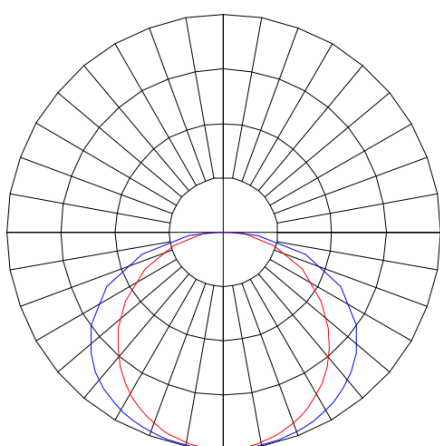

MINOTAURO HE RETANGULAR SOBREPOR 210X1200 PS TRANSLUCIDO 41W LUMINAMAX-1 4000K IRC80 (OPÇÕESPBE)

datasheet gerado em
21-06-26

REF.: MINOTAURO HE-RT-SB-X-DFPSTRANSL-41-LUMINAMAX-1-40-80-210X1200-(OPÇÕESPBE)

A = 55mm | B = 210mm | C = 1200mm

Aplicação	Ambiente interno
Instalação	Sobrepor
Altura	55
Largura	210
Comprimento	1200
IP	20
Corpo	Alumínio
Cor	Branca, Preta ou Especial
Ótica principal	Difusor
Potência	41W
Fluxo Luminária	5259lm
Intensidade	1532cd
Eficácia	128lm/W
Facho	Difuso
CCT	4000K
IRC	>80
Tensão	220V
Dimerização	Liga/Desliga, Dali ou 0-10
Garantia	5 anos
UGR	Espaçamento 1m (4H/8H) - >28/>25
Tipo de LED	Luminamax
Vida útil	50.000 (ta<25°C)
Eficácia do LED	191lm/W
Fluxo Luminoso do LED	7319lm
Potência do LED	38,4W