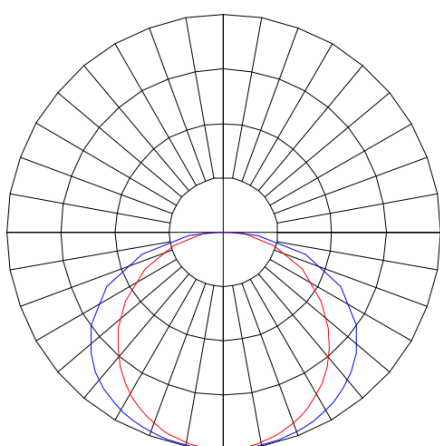

# MINOTAURO HE RETANGULAR SOBREPOR 210X1200 PS TRANSLUCIDO 41W LUMINAMAX-1 5000K IRC80 (OPÇÕESPBE)

datasheet gerado em  
20-06-26

REF.: MINOTAURO HE-RT-SB-X-DFPSTRANSL-41-LUMINAMAX-1-50-80-210X1200-(OPÇÕESPBE)

A = 55mm | B = 210mm | C = 1200mm

Aplicação	Ambiente interno
Instalação	Sobrepor
Altura	55
Largura	210
Comprimento	1200
IP	20
Corpo	Alumínio
Cor	Branca, Preta ou Especial
Ótica principal	Difusor
Potência	41W
Fluxo Luminária	5262lm
Intensidade	1533cd
Eficácia	128lm/W
Facho	Difuso
CCT	5000K
IRC	>80
Tensão	220V
Dimerização	Liga/Desliga, Dali ou 0-10
Garantia	5 anos
UGR	Espaçamento 1m (4H/8H) - >28/>25
Tipo de LED	Luminamax
Vida útil	50.000 (ta<25°C)
Eficácia do LED	191lm/W
Fluxo Luminoso do LED	7322lm
Potência do LED	38,4W