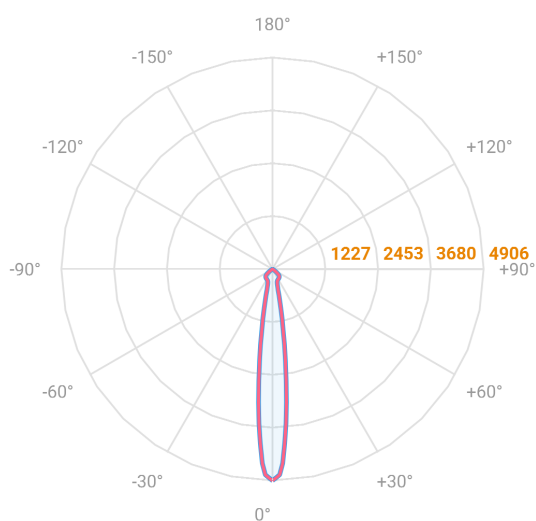

NETUNO EVO CIRCULAR EMBUTIR M GESSO FACHO DIRECIONAVEL 15° 10W COBCOMFY 2500K IRC95 (OPÇÕESPBE)

datasheet gerado em
20-06-26

REF.: NETUNO EVO-CI-EM-GE-OR115-10-COBCOMFY-25-95-M-(OPÇÕESPBE)

Aplicação	Ambiente interno
Instalação	Embutir Gesso
Altura	85
Largura	Ø109
IP	20
Corpo	Alumínio
Cor	Branca, Preta ou Especial
Ótica principal	Refletor
Potência	10W
Fluxo Luminária	883lm
Intensidade	4906cd
Eficácia	88lm/W
Facho	15°
CCT	2500K
IRC	>95
Tensão	220V ou Bivolt
Dimerização	Liga/Desliga, Dali, 0-10 ou Triac
Garantia	5 anos
UGR	Espaçamento 1m (4H/8H) - <14/<14
Tipo de LED	COBcomfy
Eficácia do LED	105lm/W
Fluxo Luminoso do LED	927lm
Potência do LED	8,8W

A = 85mm | B = Ø109mm

— C0-180 (Transversal) — C90-270 (Longitudinal)

IMPORTANTE: ENSAIOS REALIZADOS A 25°C