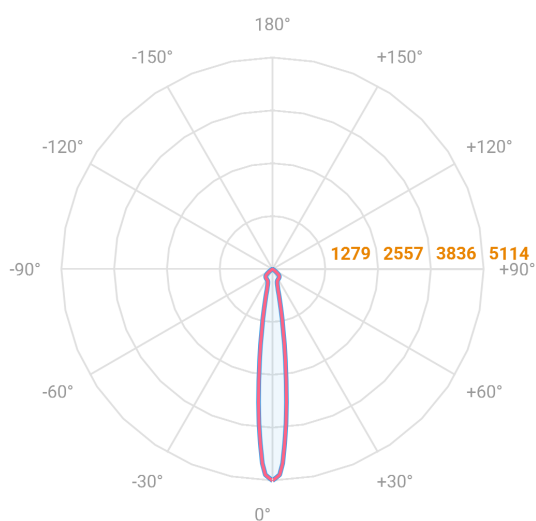

# NETUNO EVO CIRCULAR EMBUTIR M GESSO FACHO DIRECIONAVEL 15° 10W COBCOMFY 3000K IRC95 (OPÇÕESPBE)

datasheet gerado em  
20-06-26

REF.: NETUNO EVO-CI-EM-GE-OR115-10-COBCOMFY-30-95-M-(OPÇÕESPBE)

Aplicação	Ambiente interno
Instalação	Embutir Gesso
Altura	85
Largura	Ø109
IP	20
Corpo	Alumínio
Cor	Branca, Preta ou Especial
Ótica principal	Refletor
Potência	10W
Fluxo Luminária	921lm
Intensidade	5114cd
Eficácia	92lm/W
Facho	15°
CCT	3000K
IRC	>95
Tensão	220V ou Bivolt
Dimerização	Liga/Desliga, Dali, 0-10 ou Triac
Garantia	5 anos
UGR	Espaçamento 1m (4H/8H) - <14/<14
Tipo de LED	COBcomfy
Eficácia do LED	110lm/W
Fluxo Luminoso do LED	965lm
Potência do LED	8,8W

A = 85mm | B = Ø109mm

— C0-180 (Transversal) — C90-270 (Longitudinal)

**IMPORTANTE: ENSAIOS REALIZADOS A 25°C**