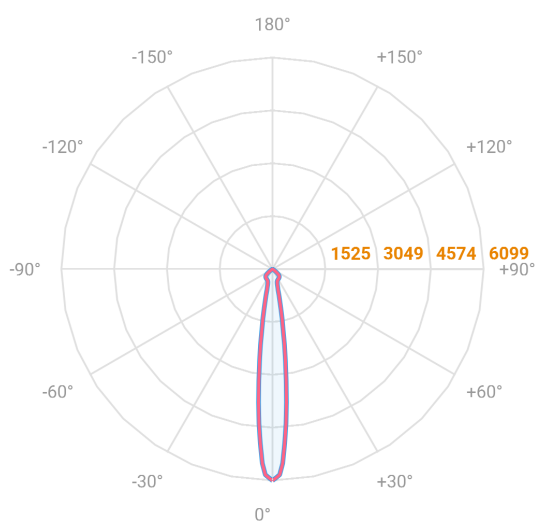

NETUNO EVO CIRCULAR EMBUTIR M GESSO FACHO DIRECIONAVEL 15° 10W COBMAX 2700K IRC90 (OPÇÕESPBE)

datasheet gerado em
20-06-26

REF.: NETUNO EVO-CI-EM-GE-OR115-10-COBMAX-27-90-M-(OPÇÕESPBE)

Aplicação	Ambiente interno
Instalação	Embutir Gesso
Altura	85
Largura	Ø109
IP	20
Corpo	Alumínio
Cor	Branca, Preta ou Especial
Ótica principal	Refletor
Potência	10W
Fluxo Luminária	1130lm
Intensidade	6099cd
Eficácia	113lm/W
Facho	15°
CCT	2700K
IRC	>90
Tensão	220V ou Bivolt
Dimerização	Liga/Desliga, Dali, 0-10 ou Triac
Garantia	5 anos
UGR	Espaçamento 1m (4H/8H) - <15/<15
Tipo de LED	COBmax
Eficácia do LED	132lm/W
Fluxo Luminoso do LED	1131lm
Potência do LED	8,6W

A = 85mm | B = Ø109mm

— C0-180 (Transversal) — C90-270 (Longitudinal)

IMPORTANTE: ENSAIOS REALIZADOS A 25°C