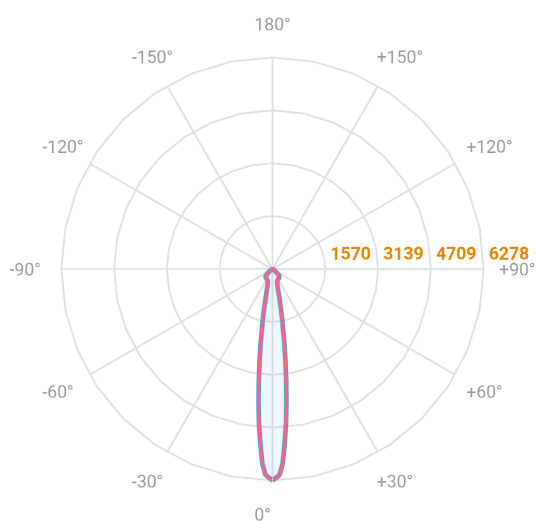

NETUNO EVO CIRCULAR EMBUTIR M GESSO FACHO DIRECIONAVEL 15° 10W COBMAX 3000K IRC90 (OPÇÕESPBE)

datasheet gerado em
20-06-26

REF.: NETUNO EVO-CI-EM-GE-OR115-10-COBMAX-30-90-M-(OPÇÕESPBE)

Aplicação	Ambiente interno
Instalação	Embutir Gesso
Altura	85
Largura	Ø109
IP	20
Corpo	Alumínio
Cor	Branca, Preta ou Especial
Ótica principal	Refletor
Potência	10W
Fluxo Luminária	1163lm
Intensidade	6278cd
Eficácia	116lm/W
Facho	15°
CCT	3000K
IRC	>90
Tensão	220V ou Bivolt
Dimerização	Liga/Desliga, Dali, 0-10 ou Triac
Garantia	5 anos
UGR	Espaçamento 1m (4H/8H) - <15/<15
Tipo de LED	COBmax
Eficácia do LED	136lm/W
Fluxo Luminoso do LED	1173lm
Potência do LED	8,6W

A = 85mm | B = Ø109mm

— C0-180 (Transversal) — C90-270 (Longitudinal)

IMPORTANTE: ENSAIOS REALIZADOS A 25°C