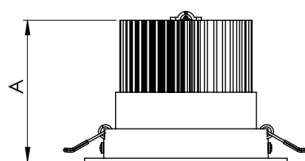

NETUNO EVO CIRCULAR EMBUTIR M GESSO FACHO DIRECIONAVEL 15° 10W COBMAX 4000K IRC90 (OPÇÕESPBE)

datasheet gerado em
20-06-26

REF.: NETUNO EVO-CI-EM-GE-OR115-10-COBMAX-40-90-M-(OPÇÕESPBE)

A = 85mm | B = Ø109mm

Aplicação	Ambiente interno
Instalação	Embutir Gesso
Altura	85
Largura	Ø109
IP	20
Corpo	Alumínio
Cor	Branca, Preta ou Especial
Ótica principal	Refletor
Potência	10W
Fluxo Luminária	1204lm
Intensidade	6501cd
Eficácia	120lm/W
Facho	15°
CCT	4000K
IRC	>90
Tensão	220V ou Bivolt
Dimerização	Liga/Desliga, Dali, 0-10 ou Triac
Garantia	5 anos
UGR	Espaçamento 1m (4H/8H) - <15/<15
Tipo de LED	COBmax
Eficácia do LED	142lm/W
Fluxo Luminoso do LED	1221lm
Potência do LED	8,6W