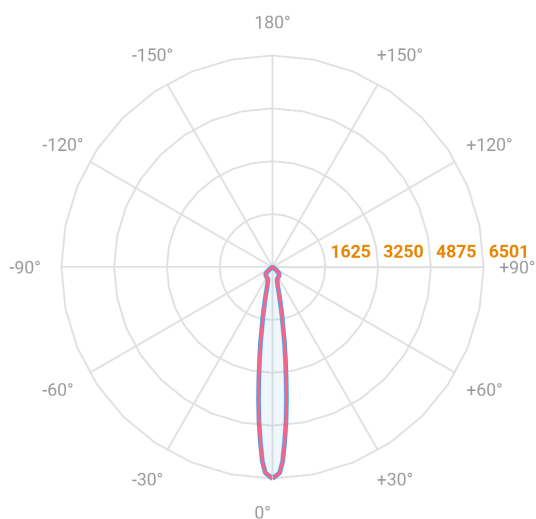

NETUNO EVO CIRCULAR EMBUTIR M GESSO FACHO DIRECIONAVEL 15° 10W COBMAX 4000K IRC90 (OPÇÕESPBE)

datasheet gerado em
20-06-26

REF.: NETUNO EVO-CI-EM-GE-OR115-10-COBMAX-40-90-M-(OPÇÕESPBE)

A = 85mm | B = Ø109mm

Aplicação	Ambiente interno
Instalação	Embutir Gesso
Altura	85
Largura	Ø109
IP	20
Corpo	Alumínio
Cor	Branca, Preta ou Especial
Ótica principal	Refletor
Potência	10W
Fluxo Luminária	1204lm
Intensidade	6501cd
Eficácia	120lm/W
Facho	15°
CCT	4000K
IRC	>90
Tensão	220V ou Bivolt
Dimerização	Liga/Desliga, Dali, 0-10 ou Triac
Garantia	5 anos
UGR	Espaçamento 1m (4H/8H) - <15/<15
Tipo de LED	COBmax
Eficácia do LED	142lm/W
Fluxo Luminoso do LED	1221lm
Potência do LED	8,6W