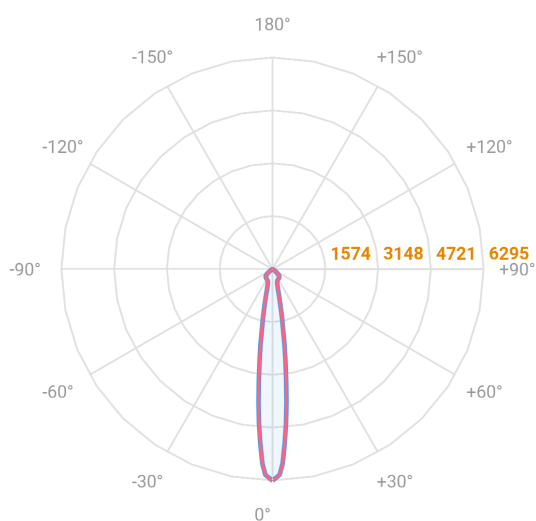

NETUNO EVO CIRCULAR EMBUTIR M GESSO FACHO DIRECIONAVEL 15° 14W COBCOMFY 2500K IRC95 (OPÇÕESPBE)

datasheet gerado em
20-06-26

REF.: NETUNO EVO-CI-EM-GE-OR115-14-COBCOMFY-25-95-M-(OPÇÕESPBE)

Aplicação	Ambiente interno
Instalação	Embutir Gesso
Altura	85
Largura	Ø109
IP	20
Corpo	Alumínio
Cor	Branca, Preta ou Especial
Ótica principal	Refletor
Potência	14W
Fluxo Luminária	1100lm
Intensidade	6295cd
Eficácia	79lm/W
Facho	15°
CCT	2500K
IRC	>95
Tensão	220V ou Bivolt
Dimerização	Liga/Desliga, Dali, 0-10 ou Triac
Garantia	5 anos
UGR	Espaçamento 1m (4H/8H) - <15/<15
Tipo de LED	COBcomfy
Eficácia do LED	97lm/W
Fluxo Luminoso do LED	1226lm
Potência do LED	12,6W

A = 85mm | B = Ø109mm

— C0-180 (Transversal) — C90-270 (Longitudinal)

IMPORTANTE: ENSAIOS REALIZADOS A 25°C