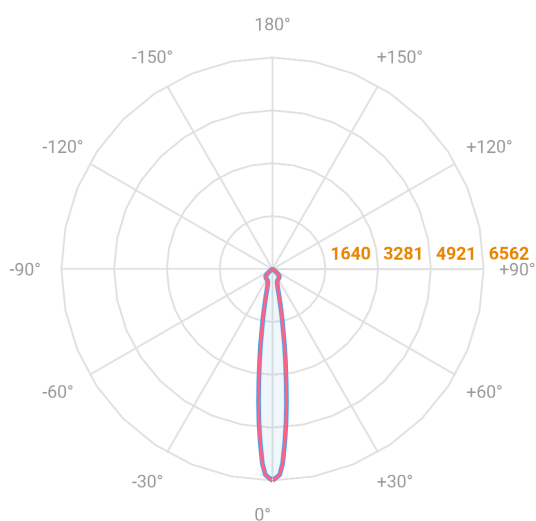

NETUNO EVO CIRCULAR EMBUTIR M GESSO FACHO DIRECIONAVEL 15° 14W COBCOMFY 3000K IRC95 (OPÇÕESPBE)

datasheet gerado em
20-06-26

REF.: NETUNO EVO-CI-EM-GE-OR115-14-COBCOMFY-30-95-M-(OPÇÕESPBE)

Aplicação	Ambiente interno
Instalação	Embutir Gesso
Altura	85
Largura	Ø109
IP	20
Corpo	Alumínio
Cor	Branca, Preta ou Especial
Ótica principal	Refletor
Potência	14W
Fluxo Luminária	1147lm
Intensidade	6562cd
Eficácia	82lm/W
Facho	15°
CCT	3000K
IRC	>95
Tensão	220V ou Bivolt
Dimerização	Liga/Desliga, Dali, 0-10 ou Triac
Garantia	5 anos
UGR	Espaçamento 1m (4H/8H) - <15/<15
Tipo de LED	COBcomfy
Eficácia do LED	93lm/W
Fluxo Luminoso do LED	1178lm
Potência do LED	12,6W

A = 85mm | B = Ø109mm

— C0-180 (Transversal) — C90-270 (Longitudinal)

IMPORTANTE: ENSAIOS REALIZADOS A 25°C