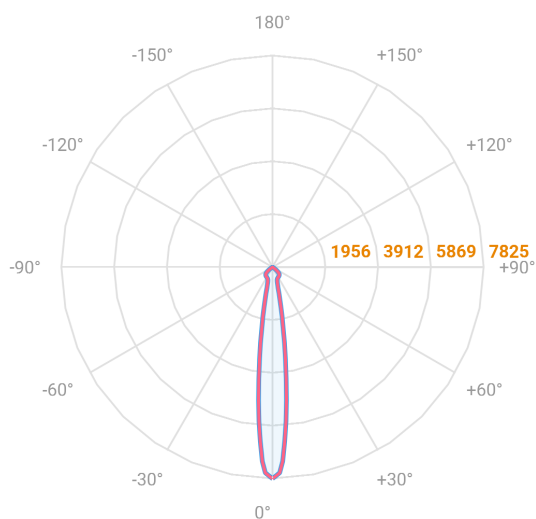

NETUNO EVO CIRCULAR EMBUTIR M GESSO FACHO DIRECIONAVEL 15° 14W COBMAX 2700K IRC90 (OPÇÕESPBE)

datasheet gerado em
20-06-26

REF.: NETUNO EVO-CI-EM-GE-OR115-14-COBMAX-27-90-M-(OPÇÕESPBE)

Aplicação	Ambiente interno
Instalação	Embutir Gesso
Altura	85
Largura	Ø109
IP	20
Corpo	Alumínio
Cor	Branca, Preta ou Especial
Ótica principal	Refletor
Potência	14W
Fluxo Luminária	1408lm
Intensidade	7825cd
Eficácia	101lm/W
Facho	15°
CCT	2700K
IRC	>90
Tensão	220V ou Bivolt
Dimerização	Liga/Desliga, Dali, 0-10 ou Triac
Garantia	5 anos
UGR	Espaçamento 1m (4H/8H) - <16/<16
Tipo de LED	COBmax
Eficácia do LED	130lm/W
Fluxo Luminoso do LED	1543lm
Potência do LED	11,9W

A = 85mm | B = Ø109mm

— C0-180 (Transversal) — C90-270 (Longitudinal)

IMPORTANTE: ENSAIOS REALIZADOS A 25°C