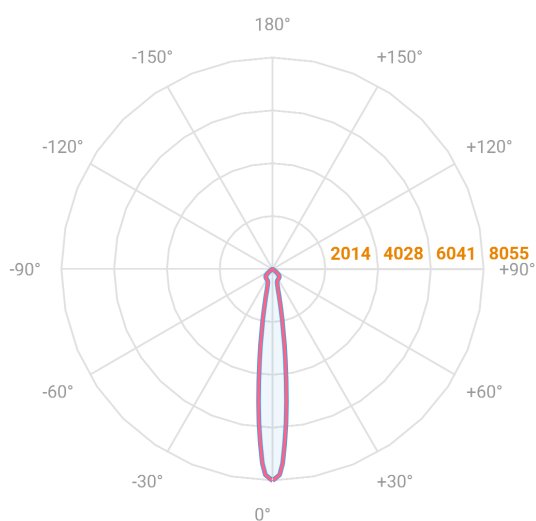

NETUNO EVO CIRCULAR EMBUTIR M GESSO FACHO DIRECIONAVEL 15° 14W COBMAX 3000K IRC90 (OPÇÕESPBE)

datasheet gerado em
20-06-26

REF.: NETUNO EVO-CI-EM-GE-OR115-14-COBMAX-30-90-M-(OPÇÕESPBE)

Aplicação	Ambiente interno
Instalação	Embutir Gesso
Altura	85
Largura	Ø109
IP	20
Corpo	Alumínio
Cor	Branca, Preta ou Especial
Ótica principal	Refletor
Potência	14W
Fluxo Luminária	1449lm
Intensidade	8055cd
Eficácia	104lm/W
Facho	15°
CCT	3000K
IRC	>90
Tensão	220V ou Bivolt
Dimerização	Liga/Desliga, Dali, 0-10 ou Triac
Garantia	5 anos
UGR	Espaçamento 1m (4H/8H) - <16/<16
Tipo de LED	COBmax
Eficácia do LED	126lm/W
Fluxo Luminoso do LED	1505lm
Potência do LED	11,9W

A = 85mm | B = Ø109mm

— C0-180 (Transversal) — C90-270 (Longitudinal)

IMPORTANTE: ENSAIOS REALIZADOS A 25°C