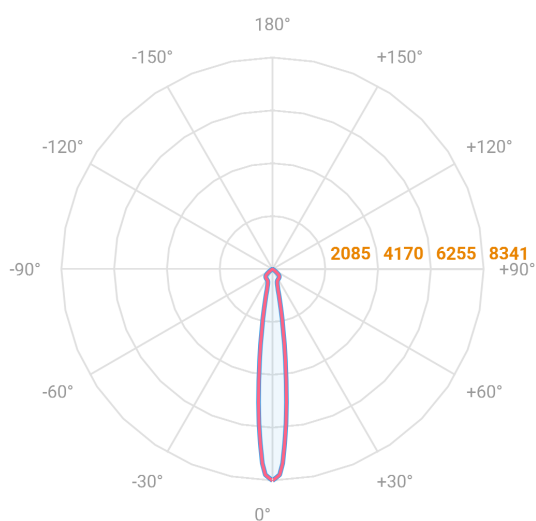

NETUNO EVO CIRCULAR EMBUTIR M GESSO FACHO DIRECIONAVEL 15° 14W COBMAX 4000K IRC90 (OPÇÕESPBE)

datasheet gerado em
20-06-26

REF.: NETUNO EVO-CI-EM-GE-OR115-14-COBMAX-40-90-M-(OPÇÕESPBE)

Aplicação	Ambiente interno
Instalação	Embutir Gesso
Altura	85
Largura	Ø109
IP	20
Corpo	Alumínio
Cor	Branca, Preta ou Especial
Ótica principal	Refletor
Potência	14W
Fluxo Luminária	1501lm
Intensidade	8341cd
Eficácia	107lm/W
Facho	15°
CCT	4000K
IRC	>90
Tensão	220V ou Bivolt
Dimerização	Liga/Desliga, Dali, 0-10 ou Triac
Garantia	5 anos
UGR	Espaçamento 1m (4H/8H) - <16/<16
Tipo de LED	COBmax
Eficácia do LED	132lm/W
Fluxo Luminoso do LED	1565lm
Potência do LED	11,9W

A = 85mm | B = Ø109mm

— C0-180 (Transversal) — C90-270 (Longitudinal)

IMPORTANTE: ENSAIOS REALIZADOS A 25°C