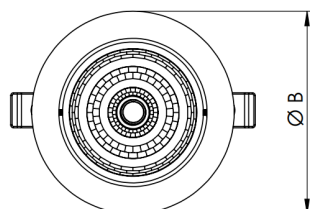

NETUNO EVO CIRCULAR EMBUTIR G GESSO FACHO DIRECIONAVEL 15° 20W COBCOMFY 2500K IRC95 (OPÇÕESPBE)

datasheet gerado em
20-06-26

REF.: NETUNO EVO-CI-EM-GE-OR115-20-COBCOMFY-25-95-G-(OPÇÕESPBE)

Aplicação	Ambiente interno
Instalação	Embutir Gesso
Altura	100
Largura	Ø138
IP	20
Corpo	Alumínio
Cor	Branca, Preta ou Especial
Ótica principal	Refletor
Potência	20W
Fluxo Luminária	1799lm
Intensidade	9355cd
Eficácia	90lm/W
Facho	15°
CCT	2500K
IRC	>95
Tensão	220V ou Bivolt
Dimerização	Liga/Desliga, Dali, 0-10 ou Triac
Garantia	5 anos
UGR	Espaçamento 1m (4H/8H) - <12/<12
Tipo de LED	COBcomfy
Eficácia do LED	107lm/W
Fluxo Luminoso do LED	1851lm
Potência do LED	17,3W

A = 100mm | B = Ø138mm

— C0-180 (Transversal) — C90-270 (Longitudinal)

IMPORTANTE: ENSAIOS REALIZADOS A 25°C