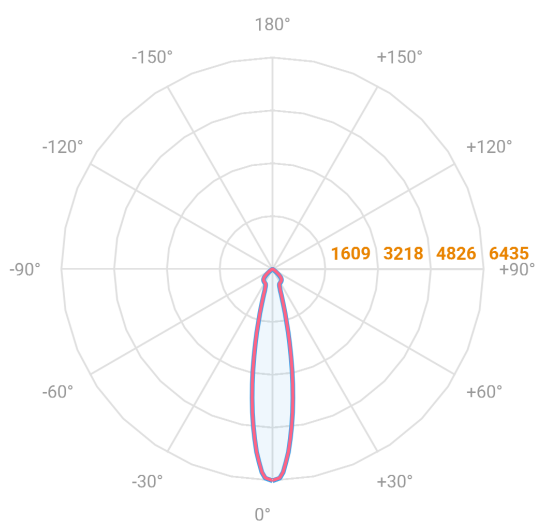

NETUNO EVO CIRCULAR EMBUTIR G GESSO FACHO DIRECIONAVEL 15° 20W COBCOMFY 2500K IRC95 (OPÇÕESPBE)

datasheet gerado em
20-06-26

REF.: NETUNO EVO-CI-EM-GE-OR115-20-COBCOMFY-25-95-G-(OPÇÕESPBE)

Aplicação	Ambiente interno
Instalação	Embutir Gesso
Altura	100
Largura	Ø138
IP	20
Corpo	Alumínio
Cor	Branca, Preta ou Especial
Ótica principal	Refletor
Potência	20W
Fluxo Luminária	1799lm
Intensidade	9355cd
Eficácia	90lm/W
Facho	15°
CCT	2500K
IRC	>95
Tensão	220V ou Bivolt
Dimerização	Liga/Desliga, Dali, 0-10 ou Triac
Garantia	5 anos
UGR	Espaçamento 1m (4H/8H) - <12/<12
Tipo de LED	COBcomfy
Eficácia do LED	107lm/W
Fluxo Luminoso do LED	1851lm
Potência do LED	17,3W

A = 100mm | B = Ø138mm

— C0-180 (Transversal) — C90-270 (Longitudinal)

IMPORTANTE: ENSAIOS REALIZADOS A 25°C