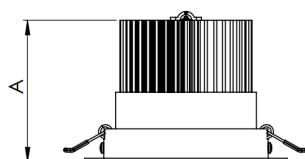

NETUNO EVO CIRCULAR EMBUTIR G GESSO FACHO DIRECIONAVEL 15° 20W COBCOMFY 3000K IRC95 (OPÇÕESPBE)

datasheet gerado em
20-06-26

REF.: NETUNO EVO-CI-EM-GE-OR115-20-COBCOMFY-30-95-G-(OPÇÕESPBE)

A = 100mm | B = Ø138mm

— C0-180 (Transversal) — C90-270 (Longitudinal)

IMPORTANTE: ENSAIOS REALIZADOS A 25°C

Aplicação	Ambiente interno
Instalação	Embutir Gesso
Altura	100
Largura	Ø138
IP	20
Corpo	Alumínio
Cor	Branca, Preta ou Especial
Ótica principal	Refletor
Potência	20W
Fluxo Luminária	1875lm
Intensidade	9751cd
Eficácia	94lm/W
Facho	15°
CCT	3000K
IRC	>95
Tensão	220V ou Bivolt
Dimerização	Liga/Desliga, Dali, 0-10 ou Triac
Garantia	5 anos
UGR	Espaçamento 1m (4H/8H) - <13/<13
Tipo de LED	COBcomfy
Eficácia do LED	112lm/W
Fluxo Luminoso do LED	1938lm
Potência do LED	17,3W