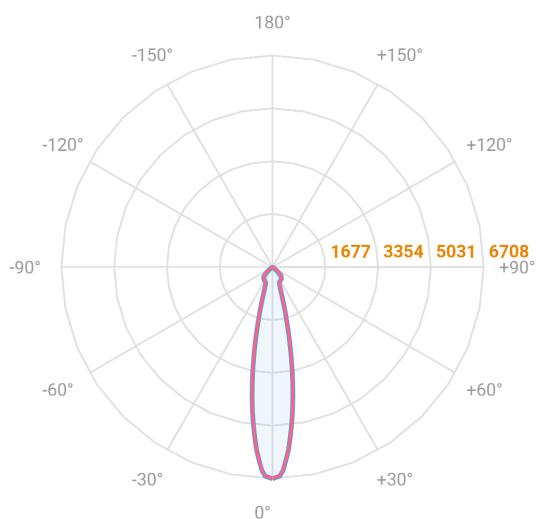

NETUNO EVO CIRCULAR EMBUTIR G GESSO FACHO DIRECIONAVEL 15° 20W COBCOMFY 3000K IRC95 (OPÇÕESPBE)

datasheet gerado em
20-06-26

REF.: NETUNO EVO-CI-EM-GE-OR115-20-COBCOMFY-30-95-G-(OPÇÕESPBE)

A = 100mm | B = Ø138mm

— C0-180 (Transversal) — C90-270 (Longitudinal)

IMPORTANTE: ENSAIOS REALIZADOS A 25°C

Aplicação	Ambiente interno
Instalação	Embutir Gesso
Altura	100
Largura	Ø138
IP	20
Corpo	Alumínio
Cor	Branca, Preta ou Especial
Ótica principal	Refletor
Potência	20W
Fluxo Luminária	1875lm
Intensidade	9751cd
Eficácia	94lm/W
Facho	15°
CCT	3000K
IRC	>95
Tensão	220V ou Bivolt
Dimerização	Liga/Desliga, Dali, 0-10 ou Triac
Garantia	5 anos
UGR	Espaçamento 1m (4H/8H) - <13/<13
Tipo de LED	COBcomfy
Eficácia do LED	112lm/W
Fluxo Luminoso do LED	1938lm
Potência do LED	17,3W