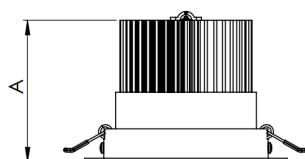

# NETUNO EVO CIRCULAR EMBUTIR G GESSO FACHO DIRECIONAVEL 15° 20W COBMAX 2700K IRC90 (OPÇÕESPBE)

datasheet gerado em  
20-06-26

REF.: NETUNO EVO-CI-EM-GE-OR115-20-COBMAX-27-90-G-(OPÇÕESPBE)

A = 100mm | B = Ø138mm

— C0-180 (Transversal) — C90-270 (Longitudinal)

Aplicação	Ambiente interno
Instalação	Embutir Gesso
Altura	100
Largura	Ø138
IP	20
Corpo	Alumínio
Cor	Branca, Preta ou Especial
Ótica principal	Refletor
Potência	20W
Fluxo Luminária	2236lm
Intensidade	11628cd
Eficácia	112lm/W
Facho	15°
CCT	2700K
IRC	>90
Tensão	220V ou Bivolt
Dimerização	Liga/Desliga, Dali, 0-10 ou Triac
Garantia	5 anos
UGR	Espaçamento 1m (4H/8H) - <13/<13
Tipo de LED	COBmax
Eficácia do LED	132lm/W
Fluxo Luminoso do LED	2227lm
Potência do LED	16,9W