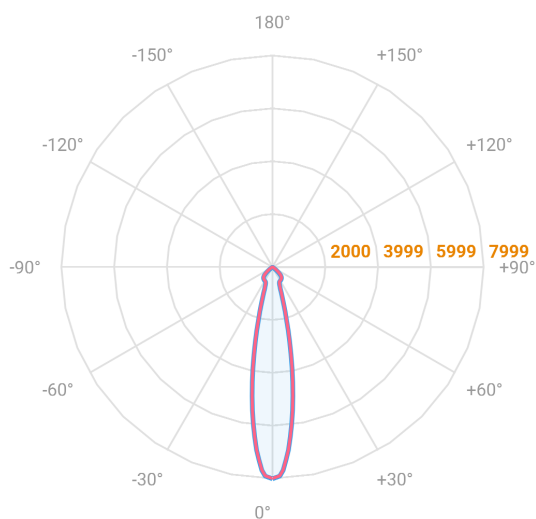

# NETUNO EVO CIRCULAR EMBUTIR G GESSO FACHO DIRECIONAVEL 15° 20W COBMAX 2700K IRC90 (OPÇÕESPBE)

datasheet gerado em  
20-06-26

REF.: NETUNO EVO-CI-EM-GE-OR115-20-COBMAX-27-90-G-(OPÇÕESPBE)

A = 100mm | B = Ø138mm

— C0-180 (Transversal) — C90-270 (Longitudinal)

Aplicação	Ambiente interno
Instalação	Embutir Gesso
Altura	100
Largura	Ø138
IP	20
Corpo	Alumínio
Cor	Branca, Preta ou Especial
Ótica principal	Refletor
Potência	20W
Fluxo Luminária	2236lm
Intensidade	11628cd
Eficácia	112lm/W
Facho	15°
CCT	2700K
IRC	>90
Tensão	220V ou Bivolt
Dimerização	Liga/Desliga, Dali, 0-10 ou Triac
Garantia	5 anos
UGR	Espaçamento 1m (4H/8H) - <13/<13
Tipo de LED	COBmax
Eficácia do LED	132lm/W
Fluxo Luminoso do LED	2227lm
Potência do LED	16,9W