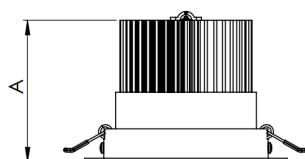

NETUNO EVO CIRCULAR EMBUTIR G GESSO FACHO DIRECIONAVEL 15° 20W COBMAX 3000K IRC90 (OPÇÕESPBE)

datasheet gerado em
20-06-26

REF.: NETUNO EVO-CI-EM-GE-OR115-20-COBMAX-30-90-G-(OPÇÕESPBE)

A = 100mm | B = Ø138mm

— C0-180 (Transversal) — C90-270 (Longitudinal)

Aplicação	Ambiente interno
Instalação	Embutir Gesso
Altura	100
Largura	Ø138
IP	20
Corpo	Alumínio
Cor	Branca, Preta ou Especial
Ótica principal	Refletor
Potência	20W
Fluxo Luminária	2301lm
Intensidade	11970cd
Eficácia	115lm/W
Facho	15°
CCT	3000K
IRC	>90
Tensão	220V ou Bivolt
Dimerização	Liga/Desliga, Dali, 0-10 ou Triac
Garantia	5 anos
UGR	Espaçamento 1m (4H/8H) - <13/<13
Tipo de LED	COBmax
Eficácia do LED	138lm/W
Fluxo Luminoso do LED	2331lm
Potência do LED	16,9W