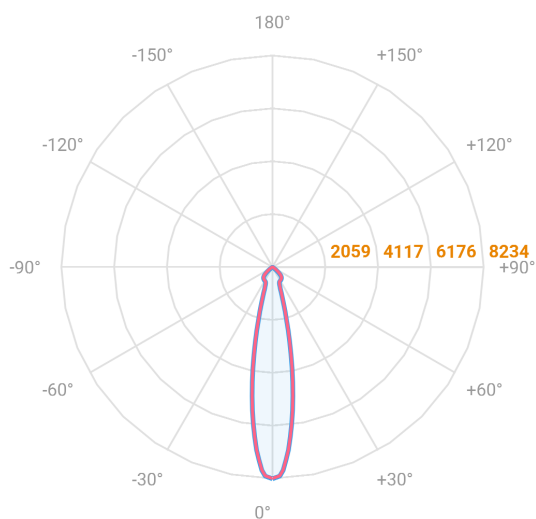

NETUNO EVO CIRCULAR EMBUTIR G GESSO FACHO DIRECIONAVEL 15° 20W COBMAX 3000K IRC90 (OPÇÕESPBE)

datasheet gerado em
20-06-26

REF.: NETUNO EVO-CI-EM-GE-OR115-20-COBMAX-30-90-G-(OPÇÕESPBE)

A = 100mm | B = Ø138mm

— C0-180 (Transversal) — C90-270 (Longitudinal)

Aplicação	Ambiente interno
Instalação	Embutir Gesso
Altura	100
Largura	Ø138
IP	20
Corpo	Alumínio
Cor	Branca, Preta ou Especial
Ótica principal	Refletor
Potência	20W
Fluxo Luminária	2301lm
Intensidade	11970cd
Eficácia	115lm/W
Facho	15°
CCT	3000K
IRC	>90
Tensão	220V ou Bivolt
Dimerização	Liga/Desliga, Dali, 0-10 ou Triac
Garantia	5 anos
UGR	Espaçamento 1m (4H/8H) - <13/<13
Tipo de LED	COBmax
Eficácia do LED	138lm/W
Fluxo Luminoso do LED	2331lm
Potência do LED	16,9W