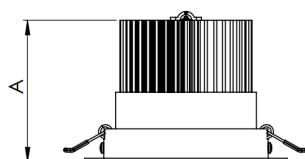

NETUNO EVO CIRCULAR EMBUTIR G GESSO FACHO DIRECIONAVEL 15° 20W COBMAX 4000K IRC90 (OPÇÕESPBE)

datasheet gerado em
20-06-26

REF.: NETUNO EVO-CI-EM-GE-OR115-20-COBMAX-40-90-G-(OPÇÕESPBE)

A = 100mm | B = Ø138mm

— C0-180 (Transversal) — C90-270 (Longitudinal)

Aplicação	Ambiente interno
Instalação	Embutir Gesso
Altura	100
Largura	Ø138
IP	20
Corpo	Alumínio
Cor	Branca, Preta ou Especial
Ótica principal	Refletor
Potência	20W
Fluxo Luminária	2383lm
Intensidade	12395cd
Eficácia	119lm/W
Facho	15°
CCT	4000K
IRC	>90
Tensão	220V ou Bivolt
Dimerização	Liga/Desliga, Dali, 0-10 ou Triac
Garantia	5 anos
UGR	Espaçamento 1m (4H/8H) - <13/<13
Tipo de LED	COBmax
Eficácia do LED	149lm/W
Fluxo Luminoso do LED	2510lm
Potência do LED	16,9W