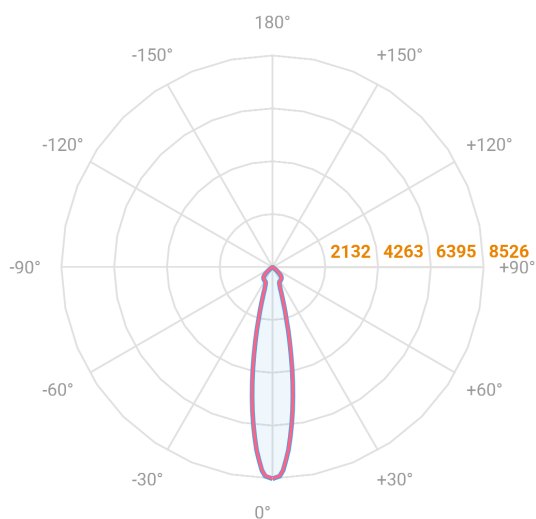

NETUNO EVO CIRCULAR EMBUTIR G GESSO FACHO DIRECIONAVEL 15° 20W COBMAX 4000K IRC90 (OPÇÕESPBE)

datasheet gerado em
20-06-26

REF.: NETUNO EVO-CI-EM-GE-OR115-20-COBMAX-40-90-G-(OPÇÕESPBE)

A = 100mm | B = Ø138mm

— C0-180 (Transversal) — C90-270 (Longitudinal)

Aplicação	Ambiente interno
Instalação	Embutir Gesso
Altura	100
Largura	Ø138
IP	20
Corpo	Alumínio
Cor	Branca, Preta ou Especial
Ótica principal	Refletor
Potência	20W
Fluxo Luminária	2383lm
Intensidade	12395cd
Eficácia	119lm/W
Facho	15°
CCT	4000K
IRC	>90
Tensão	220V ou Bivolt
Dimerização	Liga/Desliga, Dali, 0-10 ou Triac
Garantia	5 anos
UGR	Espaçamento 1m (4H/8H) - <13/<13
Tipo de LED	COBmax
Eficácia do LED	149lm/W
Fluxo Luminoso do LED	2510lm
Potência do LED	16,9W