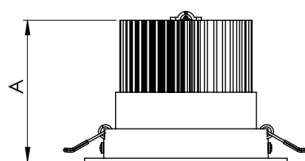

NETUNO EVO CIRCULAR EMBUTIR G GESSO FACHO DIRECIONAVEL 15° 28W COBCOMFY 2500K IRC95 (OPÇÕESPBE)

datasheet gerado em
20-06-26

REF.: NETUNO EVO-CI-EM-GE-OR115-28-COBCOMFY-25-95-G-(OPÇÕESPBE)

A = 100mm | B = Ø138mm

— C0-180 (Transversal) — C90-270 (Longitudinal)

| | |
|-----------------------|-----------------------------------|
| Aplicação | Ambiente interno |
| Instalação | Embutir Gesso |
| Altura | 100 |
| Largura | Ø138 |
| IP | 20 |
| Corpo | Alumínio |
| Cor | Branca, Preta ou Especial |
| Ótica principal | Refletor |
| Potência | 28W |
| Fluxo Luminária | 2387lm |
| Intensidade | 12710cd |
| Eficácia | 85lm/W |
| Facho | 15° |
| CCT | 2500K |
| IRC | >95 |
| Tensão | 220V ou Bivolt |
| Dimerização | Liga/Desliga, Dali, 0-10 ou Triac |
| Garantia | 5 anos |
| UGR | Espaçamento 1m (4H/8H) - <13/<13 |
| Tipo de LED | COBcomfy |
| Eficácia do LED | 101lm/W |
| Fluxo Luminoso do LED | 2510lm |
| Potência do LED | 24,8W |