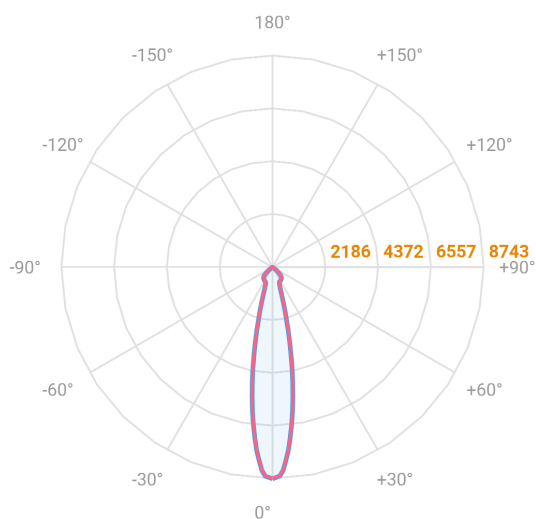

NETUNO EVO CIRCULAR EMBUTIR G GESSO FACHO DIRECIONAVEL 15° 28W COBCOMFY 2500K IRC95 (OPÇÕESPBE)

datasheet gerado em
20-06-26

REF.: NETUNO EVO-CI-EM-GE-OR115-28-COBCOMFY-25-95-G-(OPÇÕESPBE)

A = 100mm | B = Ø138mm

— C0-180 (Transversal) — C90-270 (Longitudinal)

| | |
|-----------------------|-----------------------------------|
| Aplicação | Ambiente interno |
| Instalação | Embutir Gesso |
| Altura | 100 |
| Largura | Ø138 |
| IP | 20 |
| Corpo | Alumínio |
| Cor | Branca, Preta ou Especial |
| Ótica principal | Refletor |
| Potência | 28W |
| Fluxo Luminária | 2387lm |
| Intensidade | 12710cd |
| Eficácia | 85lm/W |
| Facho | 15° |
| CCT | 2500K |
| IRC | >95 |
| Tensão | 220V ou Bivolt |
| Dimerização | Liga/Desliga, Dali, 0-10 ou Triac |
| Garantia | 5 anos |
| UGR | Espaçamento 1m (4H/8H) - <13/<13 |
| Tipo de LED | COBcomfy |
| Eficácia do LED | 101lm/W |
| Fluxo Luminoso do LED | 2510lm |
| Potência do LED | 24,8W |