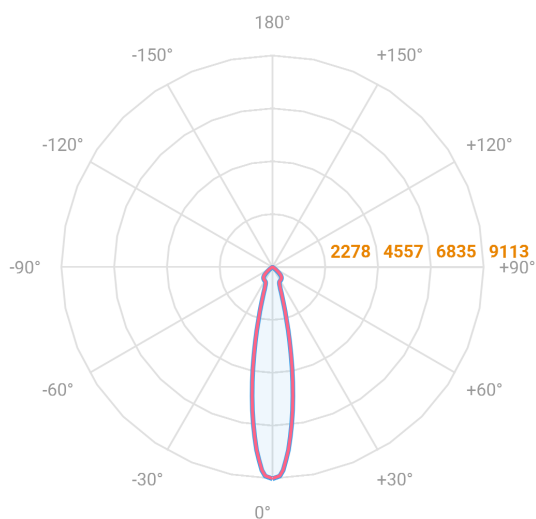

# NETUNO EVO CIRCULAR EMBUTIR G GESSO FACHO DIRECIONAVEL 15° 28W COBCOMFY 3000K IRC95 (OPÇÕESPBE)

datasheet gerado em  
20-06-26

REF.: NETUNO EVO-CI-EM-GE-OR115-28-COBCOMFY-30-95-G-(OPÇÕESPBE)

A = 100mm | B = Ø138mm

— C0-180 (Transversal) — C90-270 (Longitudinal)

Aplicação	Ambiente interno
Instalação	Embutir Gesso
Altura	100
Largura	Ø138
IP	20
Corpo	Alumínio
Cor	Branca, Preta ou Especial
Ótica principal	Refletor
Potência	28W
Fluxo Luminária	2488lm
Intensidade	13248cd
Eficácia	89lm/W
Facho	15°
CCT	3000K
IRC	>95
Tensão	220V ou Bivolt
Dimerização	Liga/Desliga, Dali, 0-10 ou Triac
Garantia	5 anos
UGR	Espaçamento 1m (4H/8H) - <14/<14
Tipo de LED	COBcomfy
Eficácia do LED	105lm/W
Fluxo Luminoso do LED	2614lm
Potência do LED	24,8W