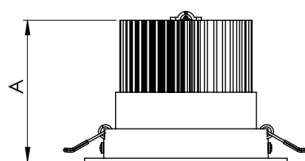

# NETUNO EVO CIRCULAR EMBUTIR G GESSO FACHO DIRECIONAVEL 15° 28W COBCOMFY 3000K IRC95 (OPÇÕESPBE)

datasheet gerado em  
20-06-26

REF.: NETUNO EVO-CI-EM-GE-OR115-28-COBCOMFY-30-95-G-(OPÇÕESPBE)

A = 100mm | B = Ø138mm

— C0-180 (Transversal) — C90-270 (Longitudinal)

Aplicação	Ambiente interno
Instalação	Embutir Gesso
Altura	100
Largura	Ø138
IP	20
Corpo	Alumínio
Cor	Branca, Preta ou Especial
Ótica principal	Refletor
Potência	28W
Fluxo Luminária	2488lm
Intensidade	13248cd
Eficácia	89lm/W
Facho	15°
CCT	3000K
IRC	>95
Tensão	220V ou Bivolt
Dimerização	Liga/Desliga, Dali, 0-10 ou Triac
Garantia	5 anos
UGR	Espaçamento 1m (4H/8H) - <14/<14
Tipo de LED	COBcomfy
Eficácia do LED	105lm/W
Fluxo Luminoso do LED	2614lm
Potência do LED	24,8W