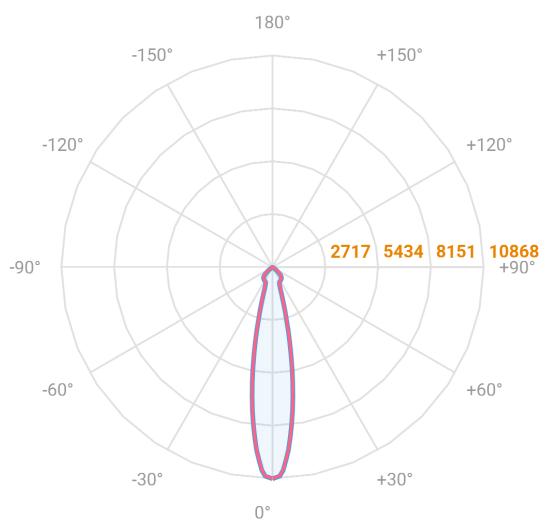

NETUNO EVO CIRCULAR EMBUTIR G GESSO FACHO DIRECIONAVEL 15° 28W COBMAX 2700K IRC90 (OPÇÕESPBE)

datasheet gerado em
20-06-26

REF.: NETUNO EVO-CI-EM-GE-OR115-28-COBMAX-27-90-G-(OPÇÕESPBE)

A = 100mm | B = Ø138mm

— C0-180 (Transversal) — C90-270 (Longitudinal)

Aplicação	Ambiente interno
Instalação	Embutir Gesso
Altura	100
Largura	Ø138
IP	20
Corpo	Alumínio
Cor	Branca, Preta ou Especial
Ótica principal	Refletor
Potência	28W
Fluxo Luminária	3037lm
Intensidade	15799cd
Eficácia	108lm/W
Facho	15°
CCT	2700K
IRC	>90
Tensão	220V ou Bivolt
Dimerização	Liga/Desliga, Dali, 0-10 ou Triac
Garantia	5 anos
UGR	Espaçamento 1m (4H/8H) - <14/<14
Tipo de LED	COBmax
Eficácia do LED	127lm/W
Fluxo Luminoso do LED	3051lm
Potência do LED	24,1W