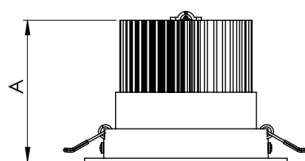

NETUNO EVO CIRCULAR EMBUTIR G GESSO FACHO DIRECIONAVEL 15° 28W COBMAX 2700K IRC90 (OPÇÕESPBE)

datasheet gerado em
20-06-26

REF.: NETUNO EVO-CI-EM-GE-OR115-28-COBMAX-27-90-G-(OPÇÕESPBE)

A = 100mm | B = Ø138mm

— C0-180 (Transversal) — C90-270 (Longitudinal)

Aplicação	Ambiente interno
Instalação	Embutir Gesso
Altura	100
Largura	Ø138
IP	20
Corpo	Alumínio
Cor	Branca, Preta ou Especial
Ótica principal	Refletor
Potência	28W
Fluxo Luminária	3037lm
Intensidade	15799cd
Eficácia	108lm/W
Facho	15°
CCT	2700K
IRC	>90
Tensão	220V ou Bivolt
Dimerização	Liga/Desliga, Dali, 0-10 ou Triac
Garantia	5 anos
UGR	Espaçamento 1m (4H/8H) - <14/<14
Tipo de LED	COBmax
Eficácia do LED	127lm/W
Fluxo Luminoso do LED	3051lm
Potência do LED	24,1W