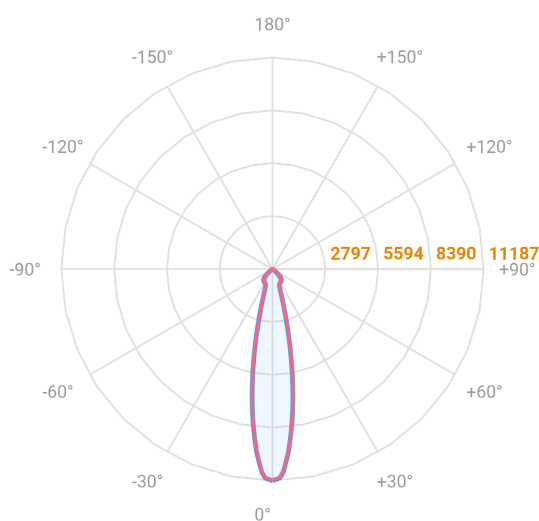

NETUNO EVO CIRCULAR EMBUTIR G GESSO FACHO DIRECIONAVEL 15° 28W COBMAX 3000K IRC90 (OPÇÕESPBE)

datasheet gerado em
20-06-26

REF.: NETUNO EVO-CI-EM-GE-OR115-28-COBMAX-30-90-G-(OPÇÕESPBE)

Aplicação	Ambiente interno
Instalação	Embutir Gesso
Altura	100
Largura	Ø138
IP	20
Corpo	Alumínio
Cor	Branca, Preta ou Especial
Ótica principal	Refletor
Potência	28W
Fluxo Luminária	3126lm
Intensidade	16263cd
Eficácia	112lm/W
Facho	15°
CCT	3000K
IRC	>90
Tensão	220V ou Bivolt
Dimerização	Liga/Desliga, Dali, 0-10 ou Triac
Garantia	5 anos
UGR	Espaçamento 1m (4H/8H) - <14/<14
Tipo de LED	COBmax
Eficácia do LED	131lm/W
Fluxo Luminoso do LED	3167lm
Potência do LED	24,1W

A = 100mm | B = Ø138mm

— C0-180 (Transversal) — C90-270 (Longitudinal)

IMPORTANTE: ENSAIOS REALIZADOS A 25°C