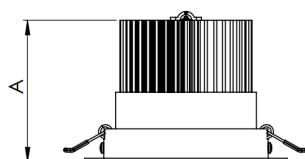

# NETUNO EVO CIRCULAR EMBUTIR G GESSO FACHO DIRECIONAVEL 15° 28W COBMAX 4000K IRC90 (OPÇÕESPBE)

datasheet gerado em  
20-06-26

REF.: NETUNO EVO-CI-EM-GE-OR115-28-COBMAX-40-90-G-(OPÇÕESPBE)

A = 100mm | B = Ø138mm

— C0-180 (Transversal) — C90-270 (Longitudinal)

**IMPORTANTE: ENSAIOS REALIZADOS A 25°C**

|                       |                                   |
|-----------------------|-----------------------------------|
| Aplicação             | Ambiente interno                  |
| Instalação            | Embutir Gesso                     |
| Altura                | 100                               |
| Largura               | Ø138                              |
| IP                    | 20                                |
| Corpo                 | Alumínio                          |
| Cor                   | Branca, Preta ou Especial         |
| Ótica principal       | Refletor                          |
| Potência              | 28W                               |
| Fluxo Luminária       | 3237lm                            |
| Intensidade           | 16840cd                           |
| Eficácia              | 116lm/W                           |
| Facho                 | 15°                               |
| CCT                   | 4000K                             |
| IRC                   | >90                               |
| Tensão                | 220V ou Bivolt                    |
| Dimerização           | Liga/Desliga, Dali, 0-10 ou Triac |
| Garantia              | 5 anos                            |
| UGR                   | Espaçamento 1m (4H/8H) - <14/<14  |
| Tipo de LED           | COBmax                            |
| Eficácia do LED       | 137lm/W                           |
| Fluxo Luminoso do LED | 3294lm                            |
| Potência do LED       | 24,1W                             |