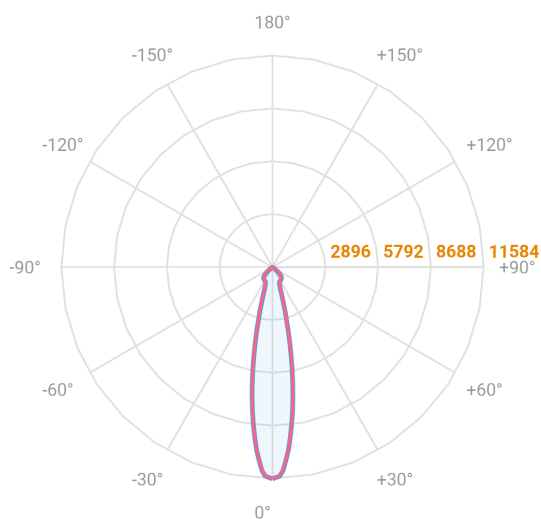

# NETUNO EVO CIRCULAR EMBUTIR G GESSO FACHO DIRECIONAVEL 15° 28W COBMAX 4000K IRC90 (OPÇÕESPBE)

datasheet gerado em  
20-06-26

REF.: NETUNO EVO-CI-EM-GE-OR115-28-COBMAX-40-90-G-(OPÇÕESPBE)

A = 100mm | B = Ø138mm

— C0-180 (Transversal) — C90-270 (Longitudinal)

**IMPORTANTE: ENSAIOS REALIZADOS A 25°C**

|                       |                                   |
|-----------------------|-----------------------------------|
| Aplicação             | Ambiente interno                  |
| Instalação            | Embutir Gesso                     |
| Altura                | 100                               |
| Largura               | Ø138                              |
| IP                    | 20                                |
| Corpo                 | Alumínio                          |
| Cor                   | Branca, Preta ou Especial         |
| Ótica principal       | Refletor                          |
| Potência              | 28W                               |
| Fluxo Luminária       | 3237lm                            |
| Intensidade           | 16840cd                           |
| Eficácia              | 116lm/W                           |
| Facho                 | 15°                               |
| CCT                   | 4000K                             |
| IRC                   | >90                               |
| Tensão                | 220V ou Bivolt                    |
| Dimerização           | Liga/Desliga, Dali, 0-10 ou Triac |
| Garantia              | 5 anos                            |
| UGR                   | Espaçamento 1m (4H/8H) - <14/<14  |
| Tipo de LED           | COBmax                            |
| Eficácia do LED       | 137lm/W                           |
| Fluxo Luminoso do LED | 3294lm                            |
| Potência do LED       | 24,1W                             |