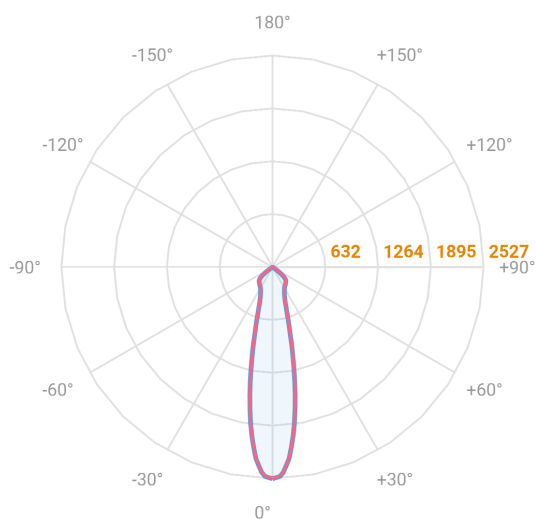

NETUNO EVO CIRCULAR EMBUTIR M GESSO FACHO DIRECIONAVEL 24° 10W COBCOMFY 2500K IRC95 (OPÇÕESPBE)

datasheet gerado em
20-06-26

REF.: NETUNO EVO-CI-EM-GE-OR124-10-COBCOMFY-25-95-M-(OPÇÕESPBE)

Aplicação	Ambiente interno
Instalação	Embutir Gesso
Altura	85
Largura	Ø109
IP	20
Corpo	Alumínio
Cor	Branca, Preta ou Especial
Ótica principal	Refletor
Potência	10W
Fluxo Luminária	898lm
Intensidade	2527cd
Eficácia	90lm/W
Facho	24°
CCT	2500K
IRC	>95
Tensão	220V ou Bivolt
Dimerização	Liga/Desliga, Dali, 0-10 ou Triac
Garantia	5 anos
UGR	Espaçamento 1m (4H/8H) - <17/<17
Tipo de LED	COBcomfy
Eficácia do LED	105lm/W
Fluxo Luminoso do LED	927lm
Potência do LED	8,8W

A = 85mm | B = Ø109mm

— C0-180 (Transversal) — C90-270 (Longitudinal)

IMPORTANTE: ENSAIOS REALIZADOS A 25°C