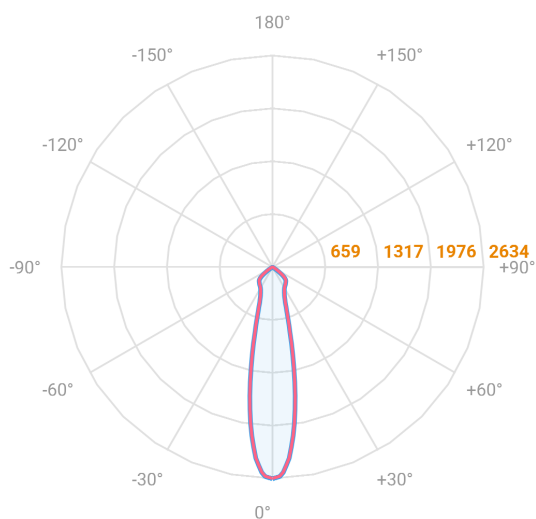

NETUNO EVO CIRCULAR EMBUTIR M GESSO FACHO DIRECIONAVEL 24° 10W COBCOMFY 3000K IRC95 (OPÇÕESPBE)

datasheet gerado em
20-06-26

REF.: NETUNO EVO-CI-EM-GE-OR124-10-COBCOMFY-30-95-M-(OPÇÕESPBE)

Aplicação	Ambiente interno
Instalação	Embutir Gesso
Altura	85
Largura	Ø109
IP	20
Corpo	Alumínio
Cor	Branca, Preta ou Especial
Ótica principal	Refletor
Potência	10W
Fluxo Luminária	936lm
Intensidade	2634cd
Eficácia	94lm/W
Facho	24°
CCT	3000K
IRC	>95
Tensão	220V ou Bivolt
Dimerização	Liga/Desliga, Dali, 0-10 ou Triac
Garantia	5 anos
UGR	Espaçamento 1m (4H/8H) - <17/<17
Tipo de LED	COBcomfy
Eficácia do LED	110lm/W
Fluxo Luminoso do LED	965lm
Potência do LED	8,8W

A = 85mm | B = Ø109mm

— C0-180 (Transversal) — C90-270 (Longitudinal)

IMPORTANTE: ENSAIOS REALIZADOS A 25°C