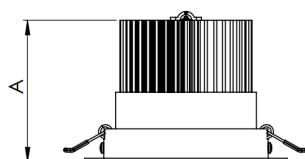

# NETUNO EVO CIRCULAR EMBUTIR M GESSO FACHO DIRECIONAVEL 24° 10W COBMAX 2700K IRC90 (OPÇÕESPBE)

datasheet gerado em  
20-06-26

REF.: NETUNO EVO-CI-EM-GE-OR124-10-COBMAX-27-90-M-(OPÇÕESPBE)

A = 85mm | B = Ø109mm

— C0-180 (Transversal) — C90-270 (Longitudinal)

**IMPORTANTE: ENSAIOS REALIZADOS A 25°C**

|                       |                                   |
|-----------------------|-----------------------------------|
| Aplicação             | Ambiente interno                  |
| Instalação            | Embutir Gesso                     |
| Altura                | 85                                |
| Largura               | Ø109                              |
| IP                    | 20                                |
| Corpo                 | Alumínio                          |
| Cor                   | Branca, Preta ou Especial         |
| Ótica principal       | Refletor                          |
| Potência              | 10W                               |
| Fluxo Luminária       | 1149lm                            |
| Intensidade           | 3141cd                            |
| Eficácia              | 115lm/W                           |
| Facho                 | 24°                               |
| CCT                   | 2700K                             |
| IRC                   | >90                               |
| Tensão                | 220V ou Bivolt                    |
| Dimerização           | Liga/Desliga, Dali, 0-10 ou Triac |
| Garantia              | 5 anos                            |
| UGR                   | Espaçamento 1m (4H/8H) - <17/<17  |
| Tipo de LED           | COBmax                            |
| Eficácia do LED       | 132lm/W                           |
| Fluxo Luminoso do LED | 1131lm                            |
| Potência do LED       | 8,6W                              |