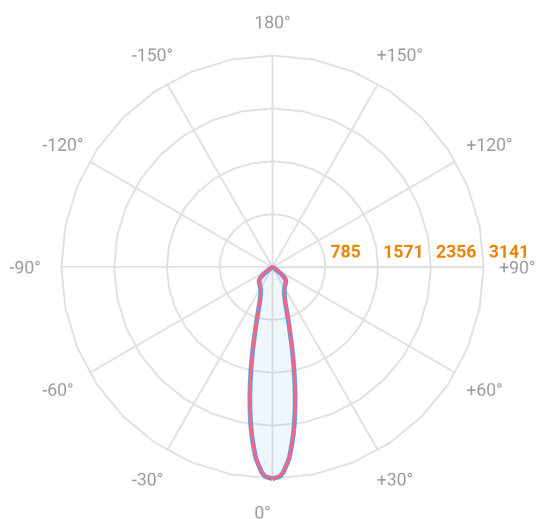

# NETUNO EVO CIRCULAR EMBUTIR M GESSO FACHO DIRECIONAVEL 24° 10W COBMAX 2700K IRC90 (OPÇÕESPBE)

datasheet gerado em  
20-06-26

REF.: NETUNO EVO-CI-EM-GE-OR124-10-COBMAX-27-90-M-(OPÇÕESPBE)

A = 85mm | B = Ø109mm

— C0-180 (Transversal) — C90-270 (Longitudinal)

**IMPORTANTE: ENSAIOS REALIZADOS A 25°C**

|                       |                                   |
|-----------------------|-----------------------------------|
| Aplicação             | Ambiente interno                  |
| Instalação            | Embutir Gesso                     |
| Altura                | 85                                |
| Largura               | Ø109                              |
| IP                    | 20                                |
| Corpo                 | Alumínio                          |
| Cor                   | Branca, Preta ou Especial         |
| Ótica principal       | Refletor                          |
| Potência              | 10W                               |
| Fluxo Luminária       | 1149lm                            |
| Intensidade           | 3141cd                            |
| Eficácia              | 115lm/W                           |
| Facho                 | 24°                               |
| CCT                   | 2700K                             |
| IRC                   | >90                               |
| Tensão                | 220V ou Bivolt                    |
| Dimerização           | Liga/Desliga, Dali, 0-10 ou Triac |
| Garantia              | 5 anos                            |
| UGR                   | Espaçamento 1m (4H/8H) - <17/<17  |
| Tipo de LED           | COBmax                            |
| Eficácia do LED       | 132lm/W                           |
| Fluxo Luminoso do LED | 1131lm                            |
| Potência do LED       | 8,6W                              |