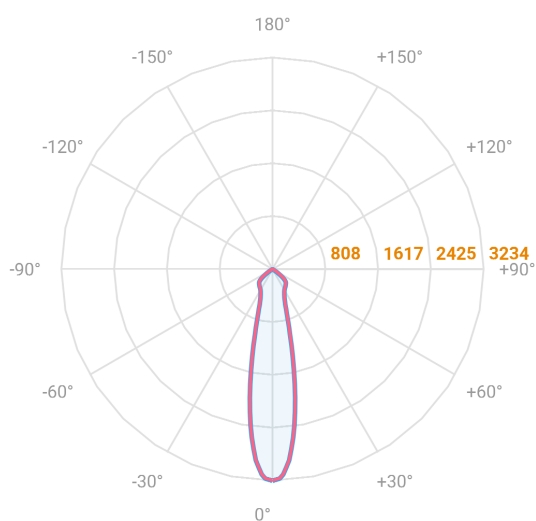

# NETUNO EVO CIRCULAR EMBUTIR M GESSO FACHO DIRECIONAVEL 24° 10W COBMAX 3000K IRC90 (OPÇÕESPBE)

datasheet gerado em  
20-06-26

REF.: NETUNO EVO-CI-EM-GE-OR124-10-COBMAX-30-90-M-(OPÇÕESPBE)

Aplicação	Ambiente interno
Instalação	Embutir Gesso
Altura	85
Largura	Ø109
IP	20
Corpo	Alumínio
Cor	Branca, Preta ou Especial
Ótica principal	Refletor
Potência	10W
Fluxo Luminária	1182lm
Intensidade	3234cd
Eficácia	118lm/W
Facho	24°
CCT	3000K
IRC	>90
Tensão	220V ou Bivolt
Dimerização	Liga/Desliga, Dali, 0-10 ou Triac
Garantia	5 anos
UGR	Espaçamento 1m (4H/8H) - <17/<17
Tipo de LED	COBmax
Eficácia do LED	136lm/W
Fluxo Luminoso do LED	1173lm
Potência do LED	8,6W

A = 85mm | B = Ø109mm

— C0-180 (Transversal) — C90-270 (Longitudinal)

IMPORTANTE: ENSAIOS REALIZADOS A 25°C