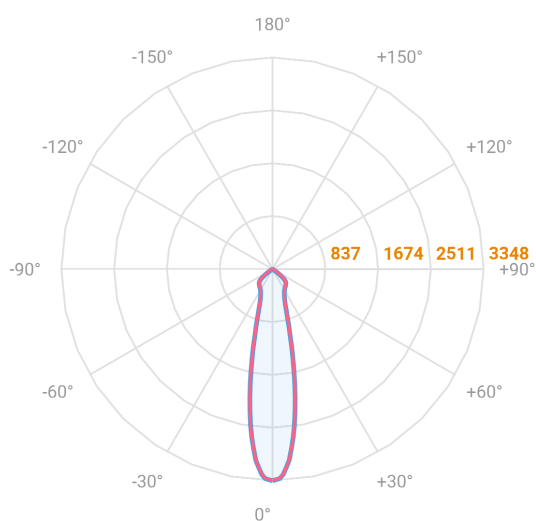

NETUNO EVO CIRCULAR EMBUTIR M GESSO FACHO DIRECIONAVEL 24° 10W COBMAX 4000K IRC90 (OPÇÕESPBE)

datasheet gerado em
20-06-26

REF.: NETUNO EVO-CI-EM-GE-OR124-10-COBMAX-40-90-M-(OPÇÕESPBE)

Aplicação	Ambiente interno
Instalação	Embutir Gesso
Altura	85
Largura	Ø109
IP	20
Corpo	Alumínio
Cor	Branca, Preta ou Especial
Ótica principal	Refletor
Potência	10W
Fluxo Luminária	1224lm
Intensidade	3348cd
Eficácia	122lm/W
Facho	24°
CCT	4000K
IRC	>90
Tensão	220V ou Bivolt
Dimerização	Liga/Desliga, Dali, 0-10 ou Triac
Garantia	5 anos
UGR	Espaçamento 1m (4H/8H) - <18/<18
Tipo de LED	COBmax
Eficácia do LED	142lm/W
Fluxo Luminoso do LED	1221lm
Potência do LED	8,6W

A = 85mm | B = Ø109mm

— C0-180 (Transversal) — C90-270 (Longitudinal)

IMPORTANTE: ENSAIOS REALIZADOS A 25°C