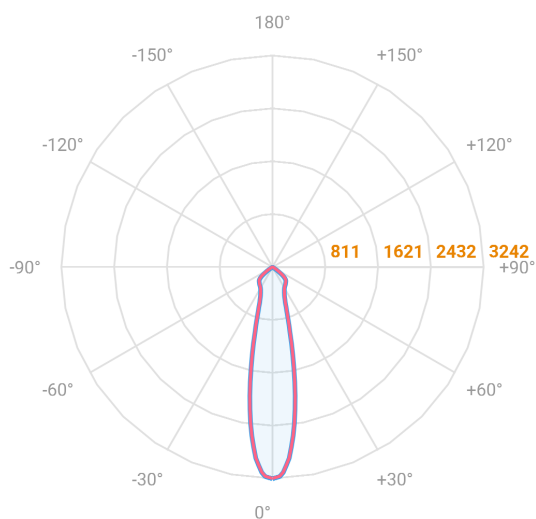

NETUNO EVO CIRCULAR EMBUTIR M GESSO FACHO DIRECIONAVEL 24° 14W COBCOMFY 2500K IRC95 (OPÇÕESPBE)

datasheet gerado em
20-06-26

REF.: NETUNO EVO-CI-EM-GE-OR124-14-COBCOMFY-25-95-M-(OPÇÕESPBE)

Aplicação	Ambiente interno
Instalação	Embutir Gesso
Altura	85
Largura	Ø109
IP	20
Corpo	Alumínio
Cor	Branca, Preta ou Especial
Ótica principal	Refletor
Potência	14W
Fluxo Luminária	1118lm
Intensidade	3242cd
Eficácia	80lm/W
Facho	24°
CCT	2500K
IRC	>95
Tensão	220V ou Bivolt
Dimerização	Liga/Desliga, Dali, 0-10 ou Triac
Garantia	5 anos
UGR	Espaçamento 1m (4H/8H) - <17/<17
Tipo de LED	COBcomfy
Eficácia do LED	97lm/W
Fluxo Luminoso do LED	1226lm
Potência do LED	12,6W

A = 85mm | B = Ø109mm

— C0-180 (Transversal) — C90-270 (Longitudinal)

IMPORTANTE: ENSAIOS REALIZADOS A 25°C